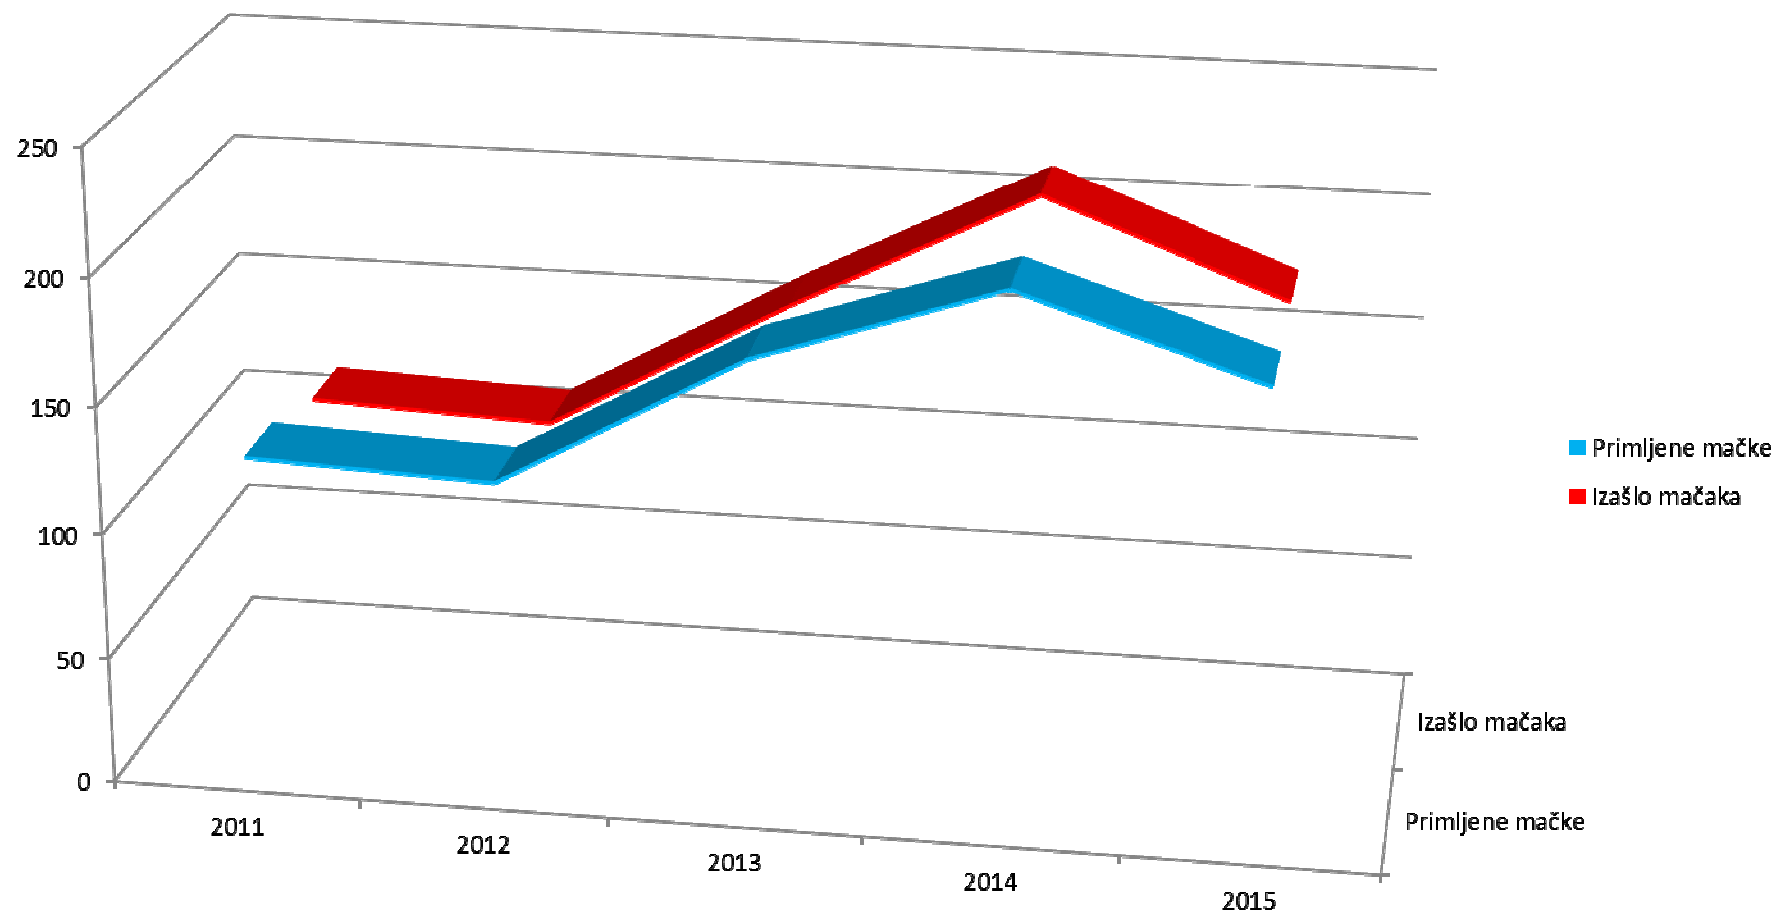

**Statistika primanja i udomljenja mačaka za
2013. - 2015. godinu**

	2013.												Ukupno
	siječanj	veljača	ožujak	travanj	svibanj	lipanj	srpanj	kolovoz	rujan	listopad	studeni	prosinac	
Primljeni	7	2	10	3	10	31	24	17	17	22	17	13	173
Vraćeni	0	0	0	0	0	0	0	0	0	0	0	0	0
Ulaz	7	2	10	3	10	31	24	17	17	22	17	13	173
Udomljeno	5	0	1	0	5	1	3	15	6	3	2	4	45
Uginuli	1	0	0	1	0	9	9	4	10	6	4	5	49
Eutanazija	3	1	8	3	4	13	7	6	6	8	6	4	69
Izlaz	9	1	9	4	9	23	19	25	22	17	12	13	163
Razlika	-2	1	1	-1	1	8	5	-8	-5	5	5	0	10

	2014.												Ukupno
	siječanj	veljača	ožujak	travanj	svibanj	lipanj	srpanj	kolovoz	rujan	listopad	studeni	prosinac	
Primljeni	11	14	10	5	16	20	26	19	23	20	27	14	205
Vraćeni	0	0	0	0	0	0	0	0	0	0	0	0	0
Ulaz	11	14	10	5	16	20	26	19	23	20	27	14	205
Udomljeno	7	2	6	2	3	1	2	2	4	2	13	2	46
Uginuli	4	2	2	0	7	9	11	4	10	6	10	3	68
Eutanazija	6	5	6	4	3	11	10	7	11	8	19	8	98
Izlaz	17	9	14	6	13	21	23	13	25	16	42	13	212
Razlika	-6	5	-4	-1	3	-1	3	6	-2	4	-15	1	-7

	2015.												Ukupno
	siječanj	veljača	ožujak	travanj	svibanj	lipanj	srpanj	kolovoz	rujan	listopad	studeni	prosinac	
Primljeni	14	9	7	18	4	20	17	22	26	15	6	16	174
Vraćeni	0	0	0	0	0	0	0	0	0	0	0	0	0
Ulaz	14	9	7	18	4	20	17	22	26	15	6	16	174
Udomljeno	4	10	0	2	1	2	1	4	15	2	5	6	52
Uginuli	3	1	1	10	0	5	5	7	9	8	1	6	56
Eutanazija	9	4	2	6	5	4	7	5	10	10	2	3	67
Izlaz	16	15	3	18	6	11	13	16	34	20	8	15	175
Razlika	-2	-6	4	0	-2	9	4	6	-8	-5	-2	1	-1

*Udomljavanje
je fora!*

Graf ulaza i izlaza mačaka 2006. – 2015.