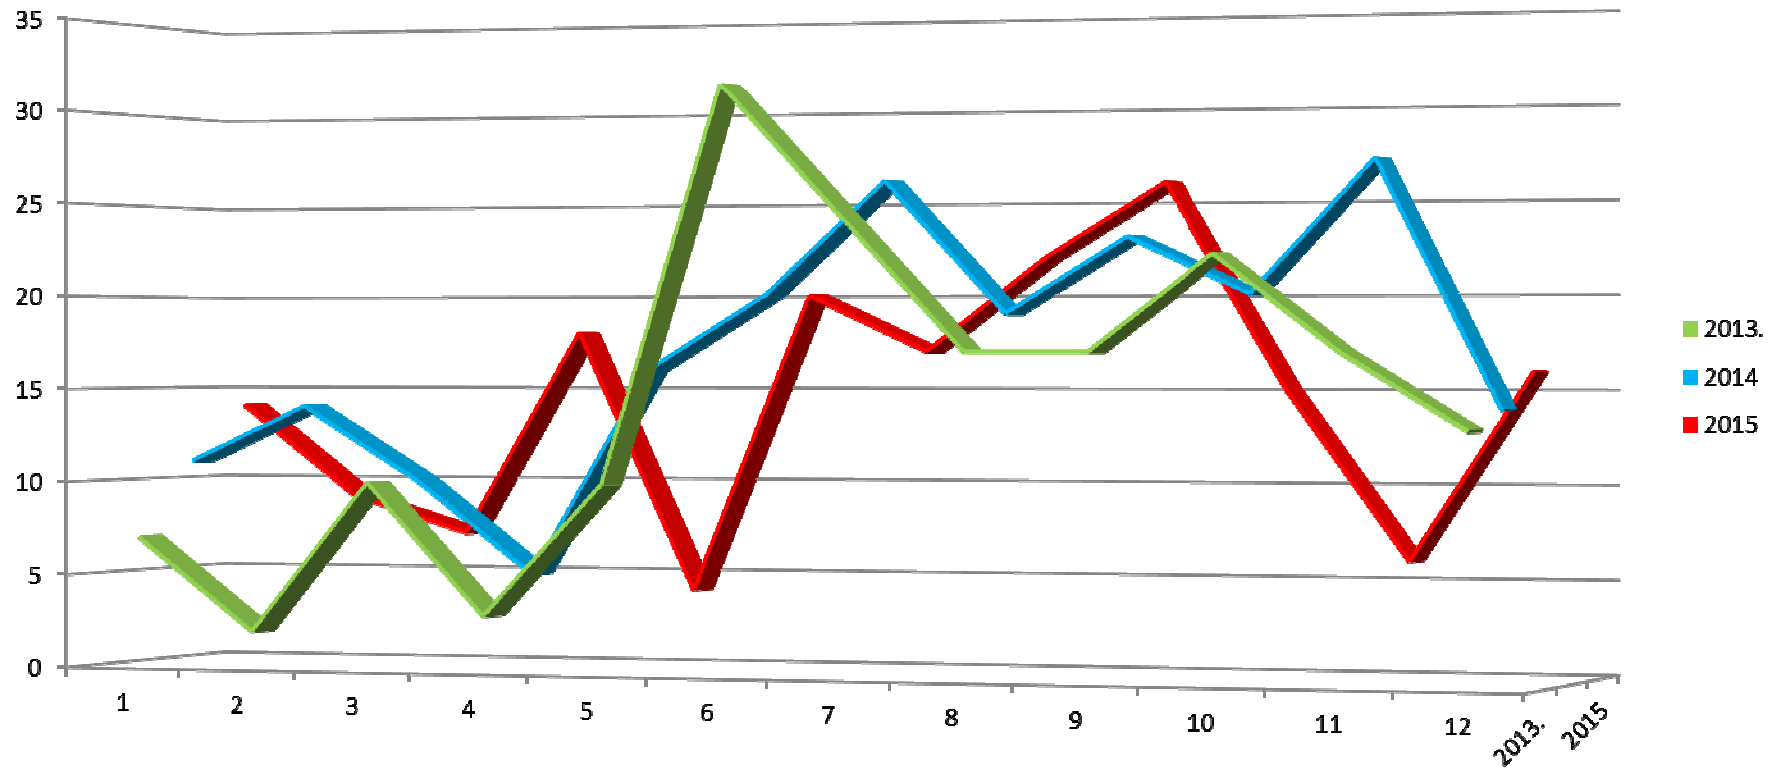

Udomljavanje
je fora!

Graf ulaza mačaka 2013. – 2015.