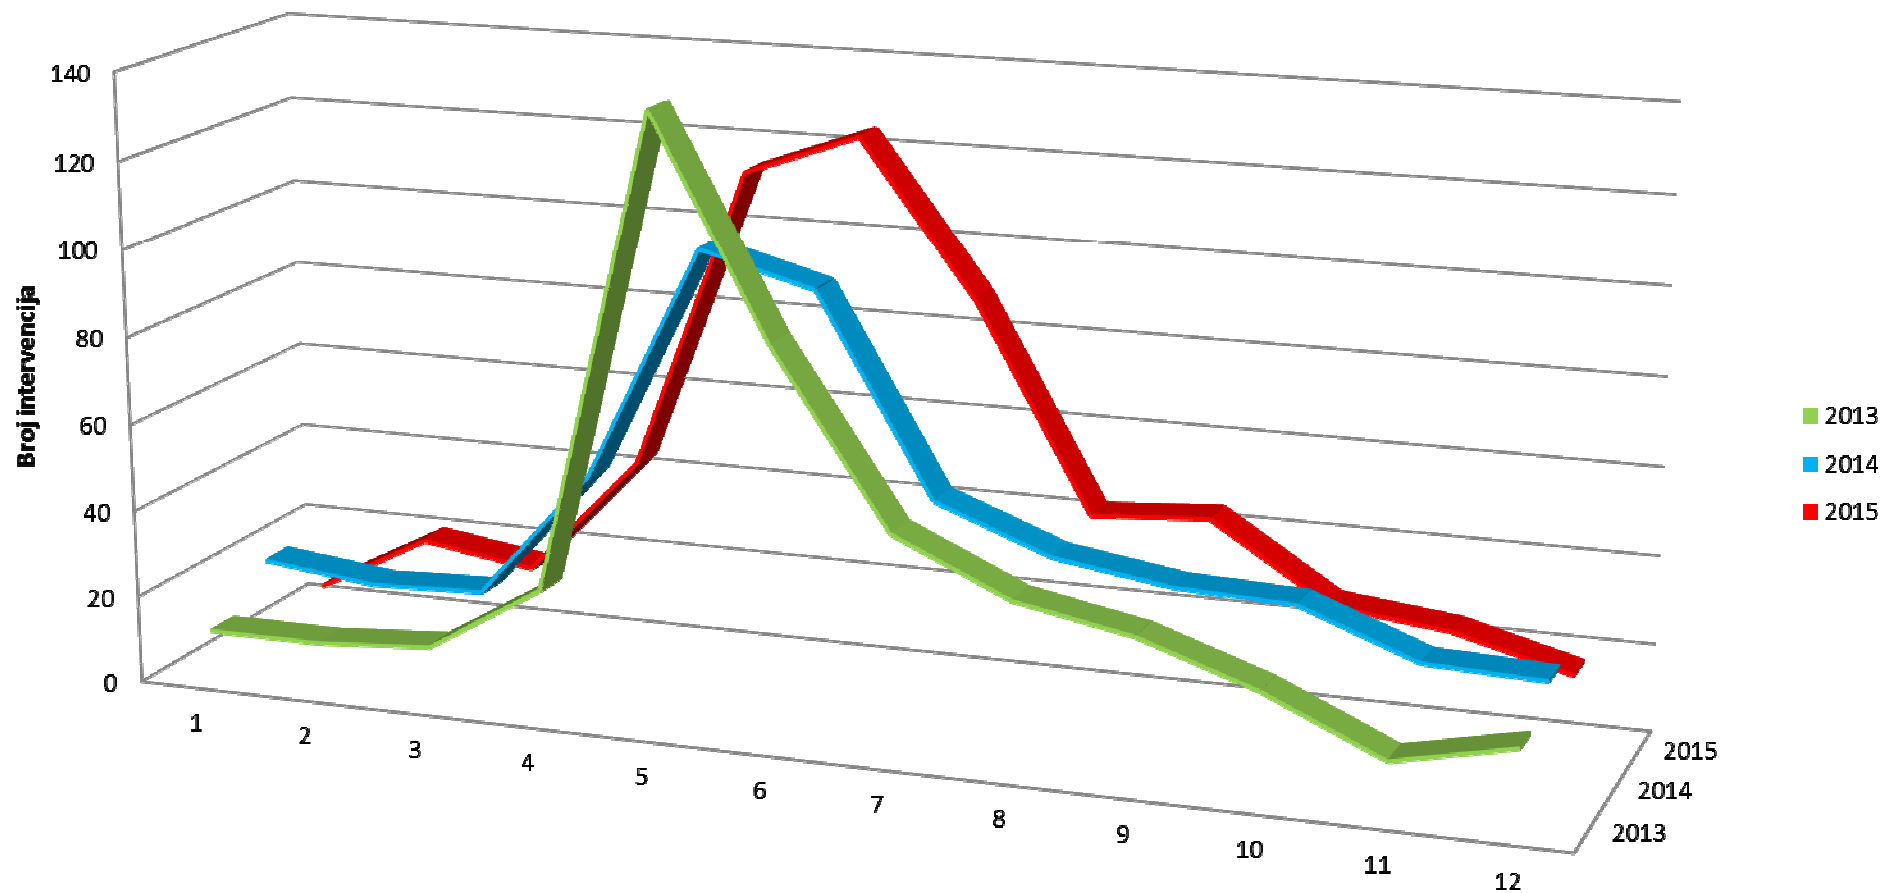

**Broj intervencija – ptice, divlje životinje, domaće životinje
2013.-2015.**

2013.													
	Siječanj	Veljača	Ožujak	Travanj	Svibanj	Lipanj	Srpanj	Kolovoz	Rujan	Listopad	Studeni	Prosinac	UKUPNO
Ptice	10	9	12	24	125	78	37	32	27	16	9	7	386
Divlje životinje	1	2	1	5	13	11	13	6	6	8	3	9	78
Domaće životinje													0
Egzotične životinje												2	2
	11	11	13	29	138	89	50	38	33	24	12	18	466
2014.													
	Siječanj	Veljača	Ožujak	Travanj	Svibanj	Lipanj	Srpanj	Kolovoz	Rujan	Listopad	Studeni	Prosinac	UKUPNO
Ptice	9	10	9	40	87	76	35	28	23	24	15	14	370
Divlje životinje	4	7	7	8	15	18	14	3	11	9	9	10	115
Domaće životinje	0	0	1	0	0	0	0	9	1	0	0	0	11
Egzotične životinje	7	0	1	0	0	1	1	0	1	2	1	0	14
	20	17	18	48	102	95	50	40	36	35	25	24	510
2015.													
	Siječanj	Veljača	Ožujak	Travanj	Svibanj	Lipanj	Srpanj	Kolovoz	Rujan	Listopad	Studeni	Prosinac	UKUPNO
Ptice	5	17	14	32	88	106	54	32	29	16	17	16	426
Divlje životinje	1	3	2	11	21	16	24	9	15	4	7	1	114
Domaće životinje	0	0	0	0	0	0	11	0	0	0	0	0	11
Egzotične životinje	0	0	0	1	5	2	0	1	0	7	0	0	16
	6	20	16	44	114	124	89	42	44	27	24	17	567

Udomljavanje
je fora!

Broj intervencija – ptice, divlje životinje, domaće životinje
2013.-2015.