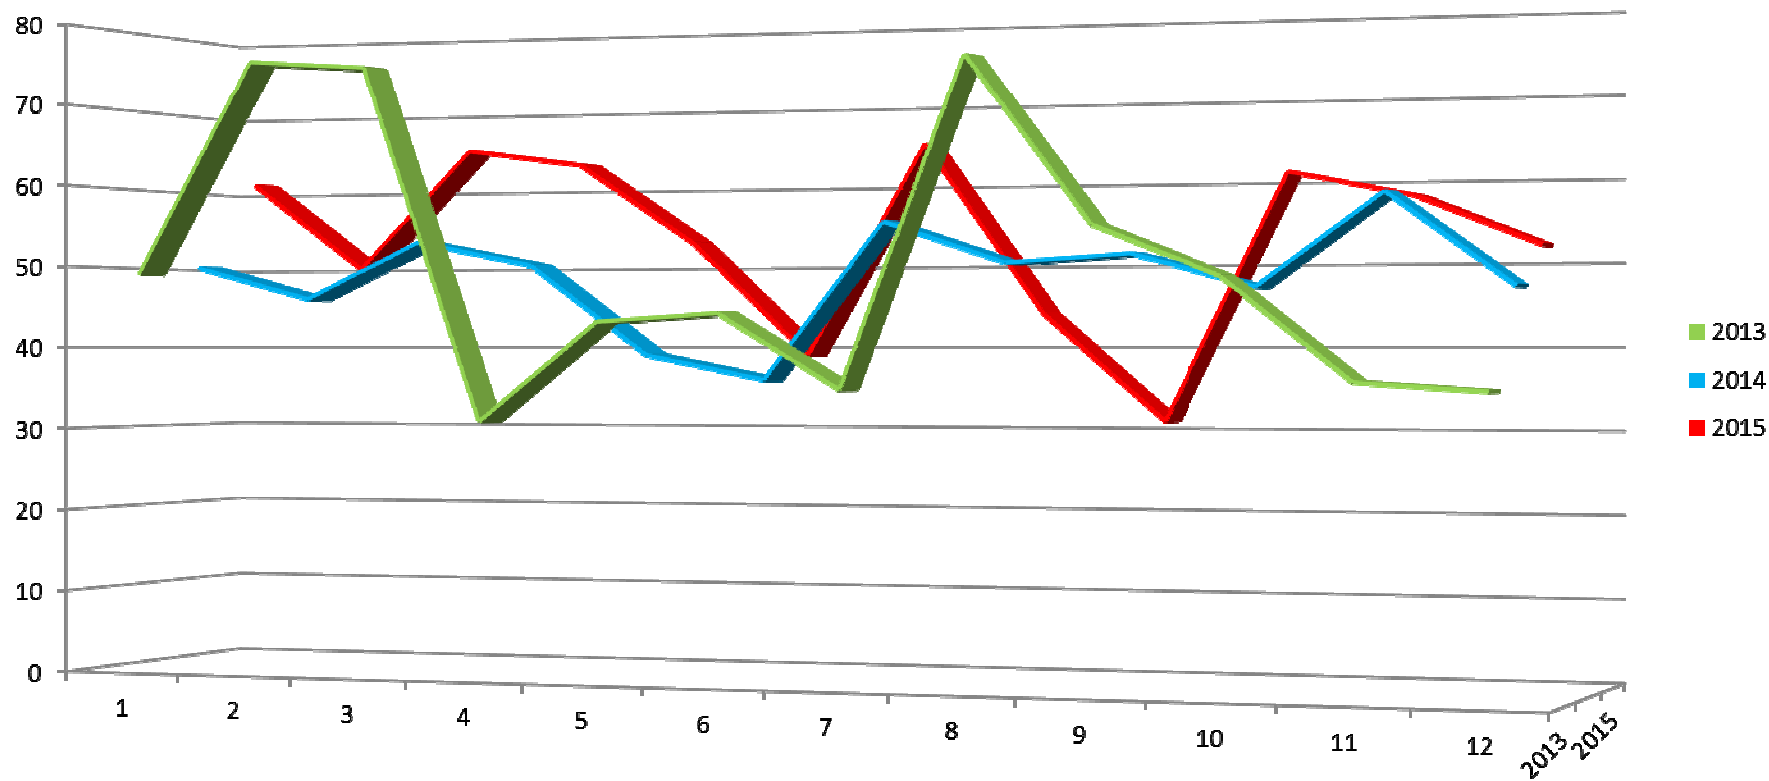

Udomljavanje
je fora!

Graf ulaza pasa 2013. – 2015.