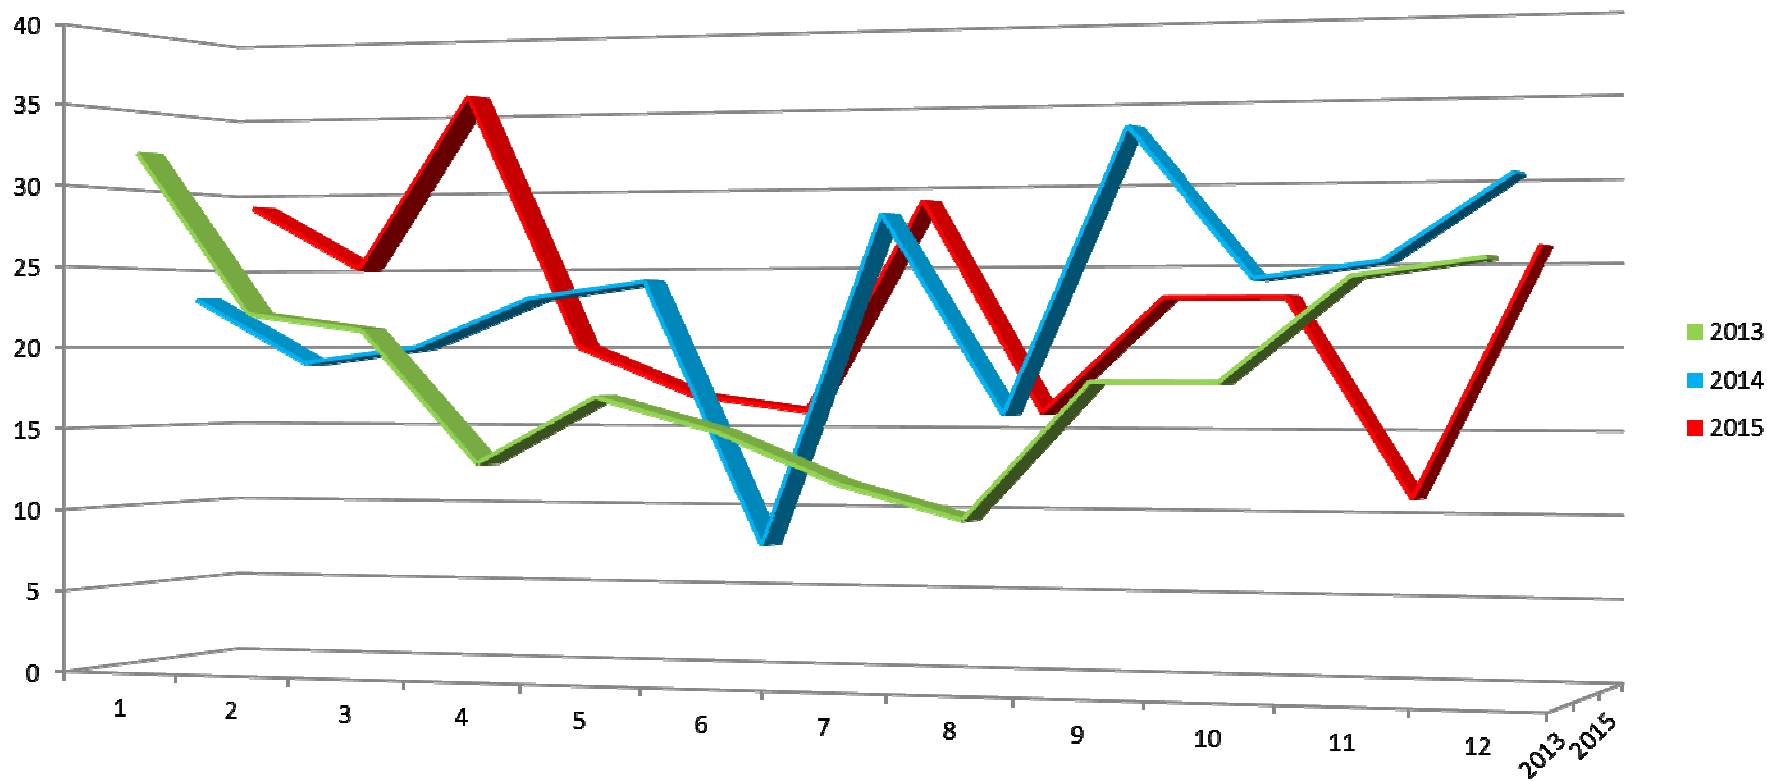

Udomljavanje
je fora!

Graf primljenih psa s vlasnikom 2013. – 2015.

**Broj intervencija – ptice, divlje životinje, domaće životinje
2013.-2015.**

2013.													
	Siječanj	Veljača	Ožujak	Travanj	Svibanj	Lipanj	Srpanj	Kolovoz	Rujan	Listopad	Studeni	Prosinac	UKUPNO
Ptice	10	9	12	24	125	78	37	32	27	16	9	7	386
Divlje životinje	1	2	1	5	13	11	13	6	6	8	3	9	78
Domaće životinje													0
Egzotične životinje												2	2
	11	11	13	29	138	89	50	38	33	24	12	18	466
2014.													
	Siječanj	Veljača	Ožujak	Travanj	Svibanj	Lipanj	Srpanj	Kolovoz	Rujan	Listopad	Studeni	Prosinac	UKUPNO
Ptice	9	10	9	40	87	76	35	28	23	24	15	14	370
Divlje životinje	4	7	7	8	15	18	14	3	11	9	9	10	115
Domaće životinje	0	0	1	0	0	0	0	9	1	0	0	0	11
Egzotične životinje	7	0	1	0	0	1	1	0	1	2	1	0	14
	20	17	18	48	102	95	50	40	36	35	25	24	510
2015.													
	Siječanj	Veljača	Ožujak	Travanj	Svibanj	Lipanj	Srpanj	Kolovoz	Rujan	Listopad	Studeni	Prosinac	UKUPNO
Ptice	5	17	14	32	88	106	54	32	29	16	17	16	426
Divlje životinje	1	3	2	11	21	16	24	9	15	4	7	1	114
Domaće životinje	0	0	0	0	0	0	11	0	0	0	0	0	11
Egzotične životinje	0	0	0	1	5	2	0	1	0	7	0	0	16
	6	20	16	44	114	124	89	42	44	27	24	17	567