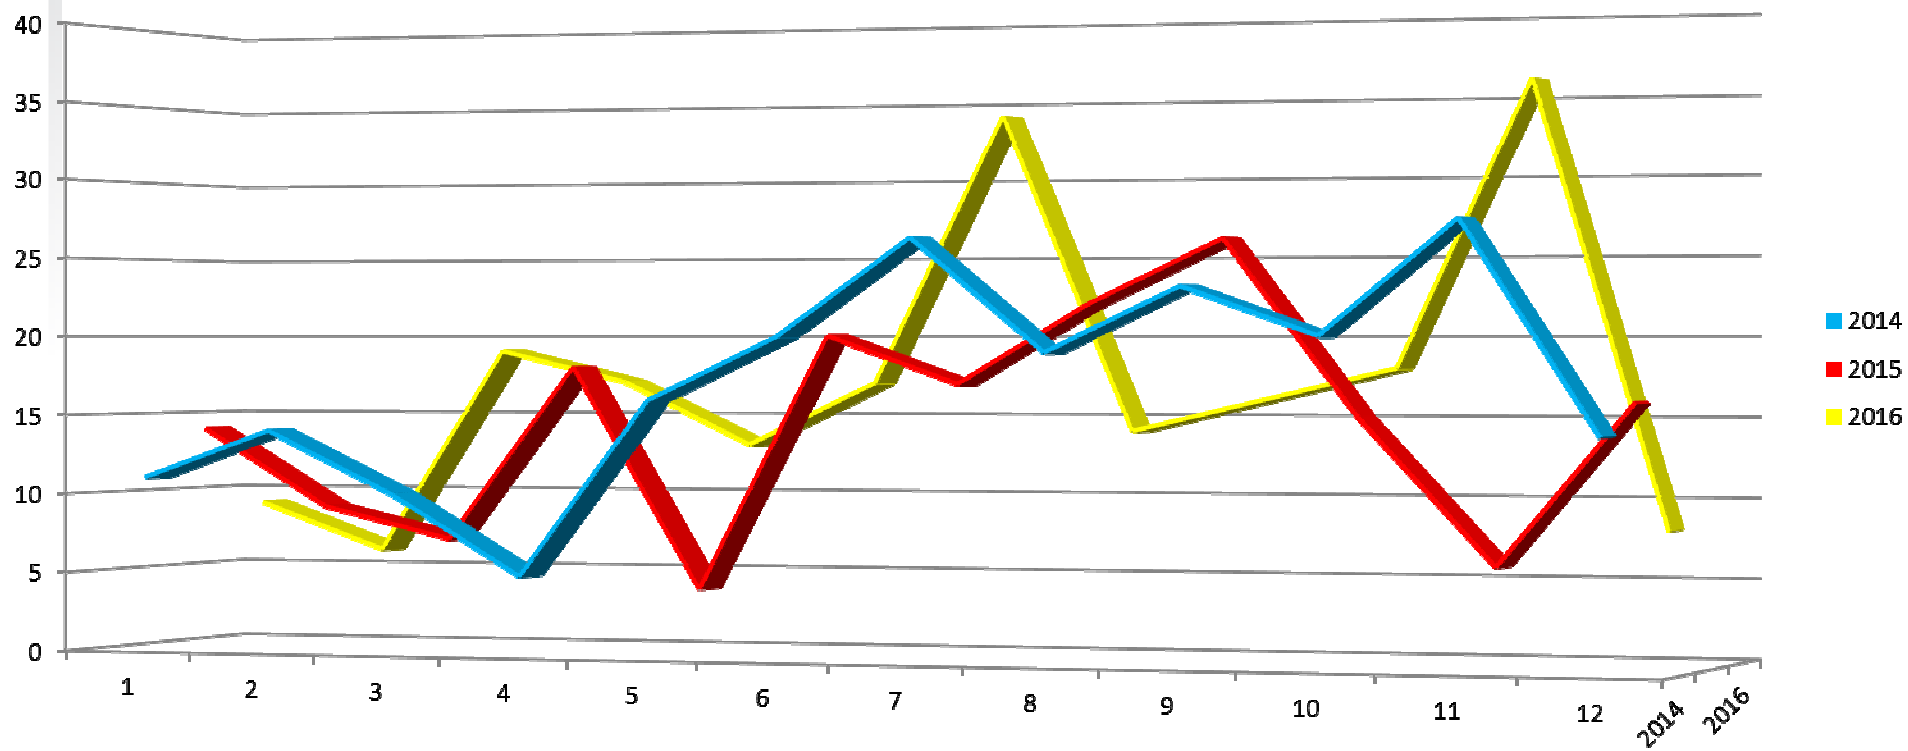

Graf ulaza mačaka 2014. – 2016.