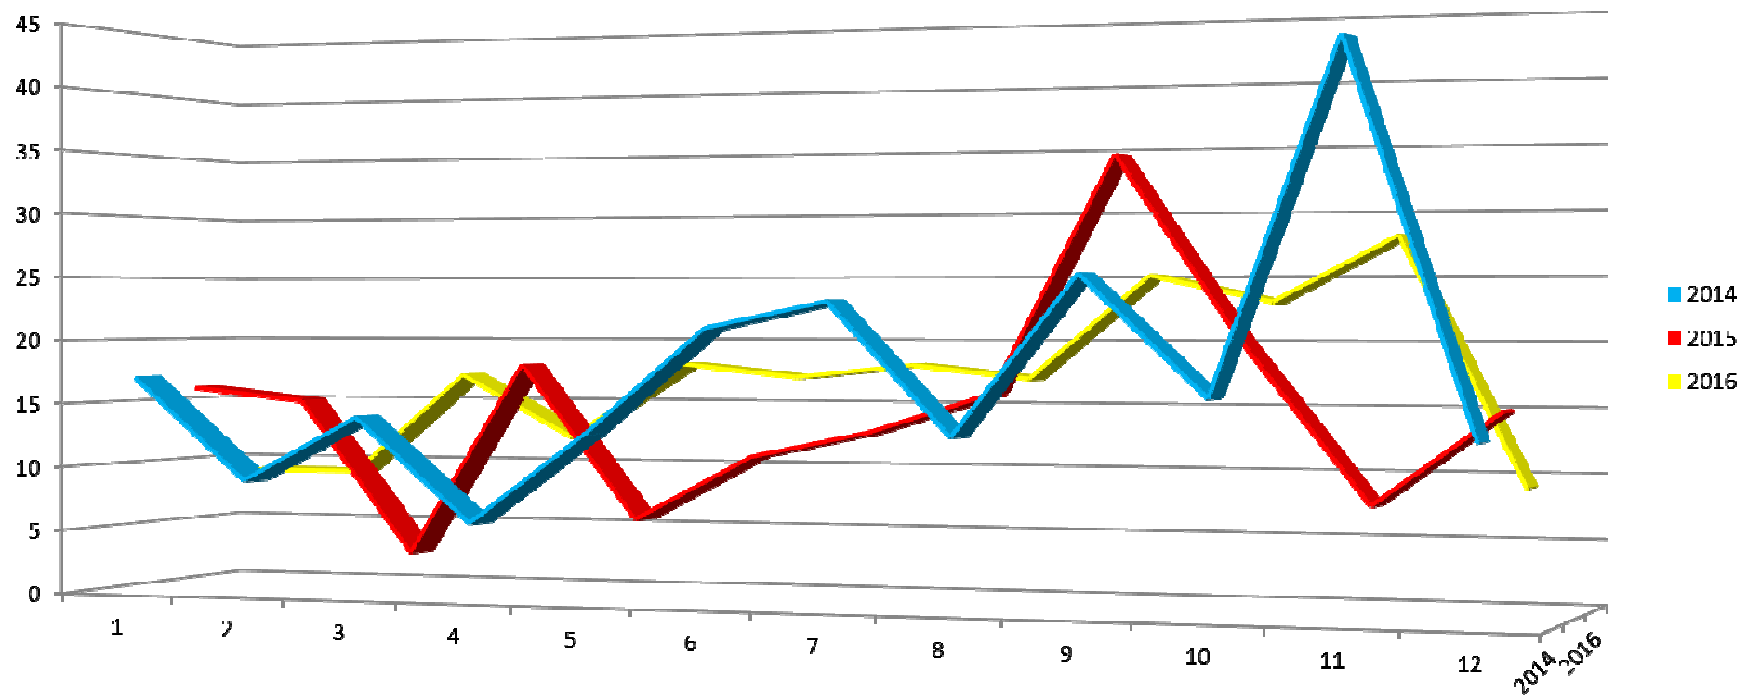

Graf ulaza i izlaza mačaka 2006. – 2016.

Graf ulaza mačaka 2014. – 2016.

Graf izlaza mačaka 2014. – 2016.

Statistika pronađeni i vraćeni psi vlasniku tijekom 2014. - 2016. godine

	2014.												Ukupno
	siječanj	veljača	ožujak	travanj	svibanj	lipanj	srpanj	kolovoz	rujan	listopad	studeni	prosinac	
Vraćeni vlasniku	23	19	20	23	24	8	28	16	33	24	25	30	273
Ukupno	23	19	20	23	24	8	28	16	33	24	25	30	273
	2015.												Ukupno
	siječanj	veljača	ožujak	travanj	svibanj	lipanj	srpanj	kolovoz	rujan	listopad	studeni	prosinac	
Vraćeni vlasniku	29	25	36	20	17	16	29	16	23	23	11	26	271
Ukupno	29	25	36	20	17	16	29	16	23	23	11	26	271
	2016.												Ukupno
	siječanj	veljača	ožujak	travanj	svibanj	lipanj	srpanj	kolovoz	rujan	listopad	studeni	prosinac	
Vraćeni vlasniku	32	22	24	15	22	29	22	24	29	24	28	36	307
Ukupno	32	22	24	15	22	29	22	24	29	24	28	36	307