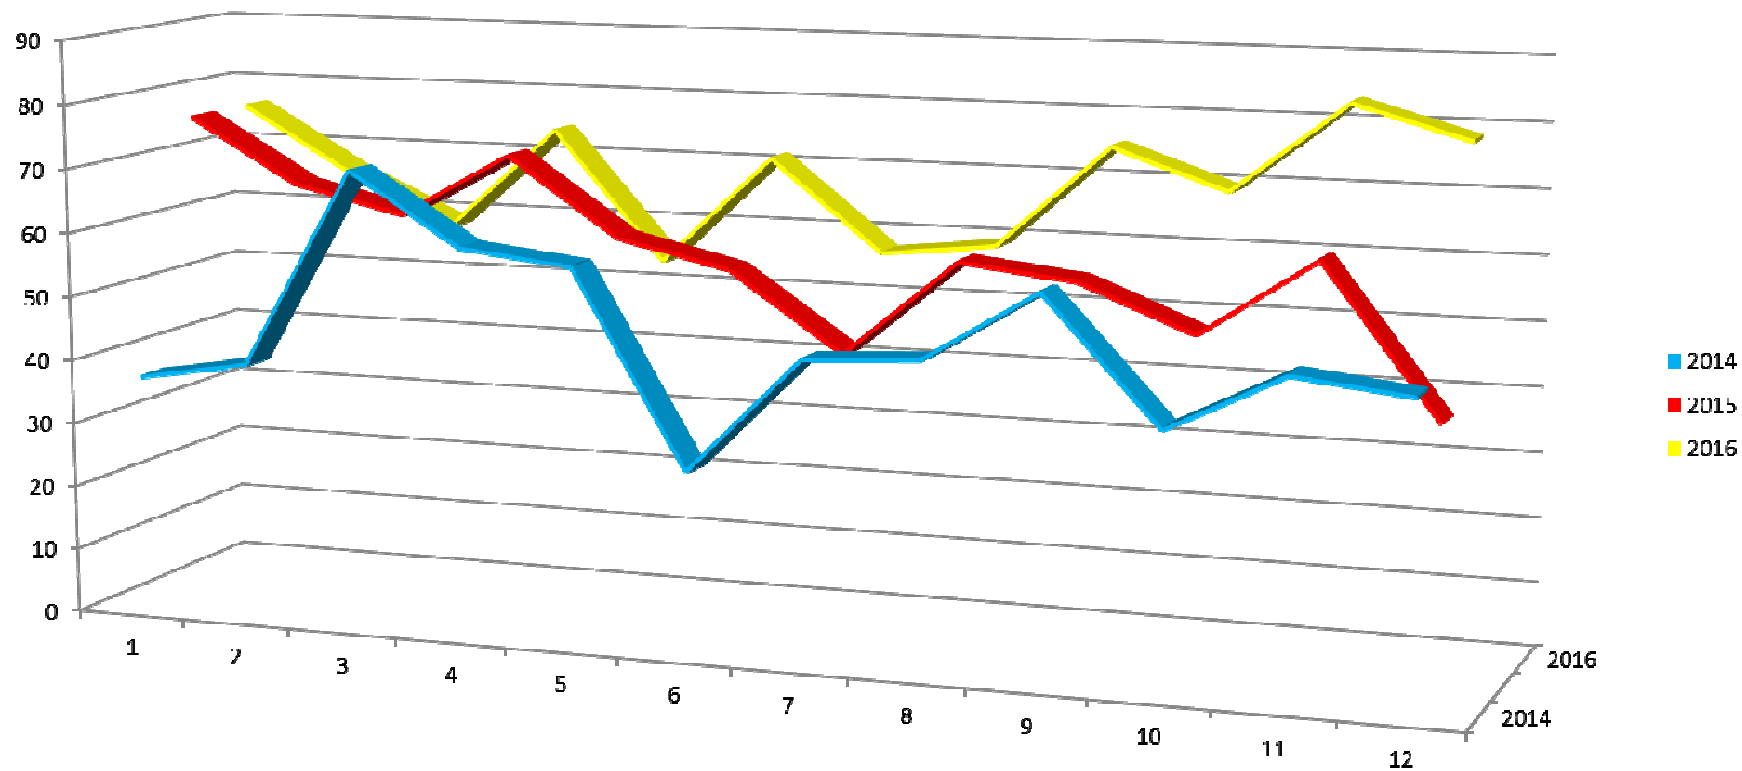

Graf ulaza i izlaza pasa 2006. – 2016.

■ Primljeni psi
■ Izašli psi

Graf ulaza pasa 2014. – 2016.

Graf izlaza pasa 2014. – 2016.

Statistika primanja i udomljenja mačaka za 2014. - 2016. godinu

	2014.												Ukupno
	siječanj	veljača	ožujak	travanj	svibanj	lipanj	srpanj	kolovoz	rujan	listopad	studeni	prosinac	
Primljeni	11	14	10	5	16	20	26	19	23	20	27	14	205
Vraćeni	0	0	0	0	0	0	0	0	0	0	0	0	0
Ulaz	11	14	10	5	16	20	26	19	23	20	27	14	205
Udomljeno	7	2	6	2	3	1	2	2	4	2	13	2	46
Uginuli*	4	2	2	0	7	9	11	4	10	6	10	3	68
Eutanazija*	6	5	6	4	3	11	10	7	11	8	19	8	98
Izlaz	17	9	14	6	13	21	23	13	25	16	42	13	212
Razlika	-6	5	-4	-1	3	-1	3	6	-2	4	-15	1	-7
	2015.												Ukupno
	siječanj	veljača	ožujak	travanj	svibanj	lipanj	srpanj	kolovoz	rujan	listopad	studeni	prosinac	
Primljeni	14	9	7	18	4	20	17	22	26	15	6	16	174
Vraćeni	0	0	0	0	0	0	0	0	0	0	0	0	0
Ulaz	14	9	7	18	4	20	17	22	26	15	6	16	174
Udomljeno	4	10	0	2	1	2	1	4	15	2	5	6	52
Uginuli*	3	1	1	10	0	5	5	7	9	8	1	6	56
Eutanazija*	9	4	2	6	5	4	7	5	10	10	2	3	67
Izlaz	16	15	3	18	6	11	13	16	34	20	8	15	175
Razlika	-2	-6	4	0	-2	9	4	6	-8	-5	-2	1	-1
	2016.												Ukupno
	siječanj	veljača	ožujak	travanj	svibanj	lipanj	srpanj	kolovoz	rujan	listopad	studeni	prosinac	
Primljeni	9	6	19	17	13	17	34	14	16	18	36	8	207
Vraćeni	0	0	0	0	0	0	0	0	0	0	0	0	0
Ulaz	9	6	19	17	13	17	34	14	16	18	36	8	207
Udomljeno	4	6	9	2	9	2	4	4	15	7	14	5	81
Uginuli*	3	2	2	3	2	5	6	5	4	9	8	1	50
Eutanazija*	2	1	6	7	7	10	8	8	6	7	6	3	71
Izlaz	9	9	17	12	18	17	18	17	25	23	28	9	202
Razlika	0	-3	2	5	-5	0	16	-3	-9	-5	8	-1	5