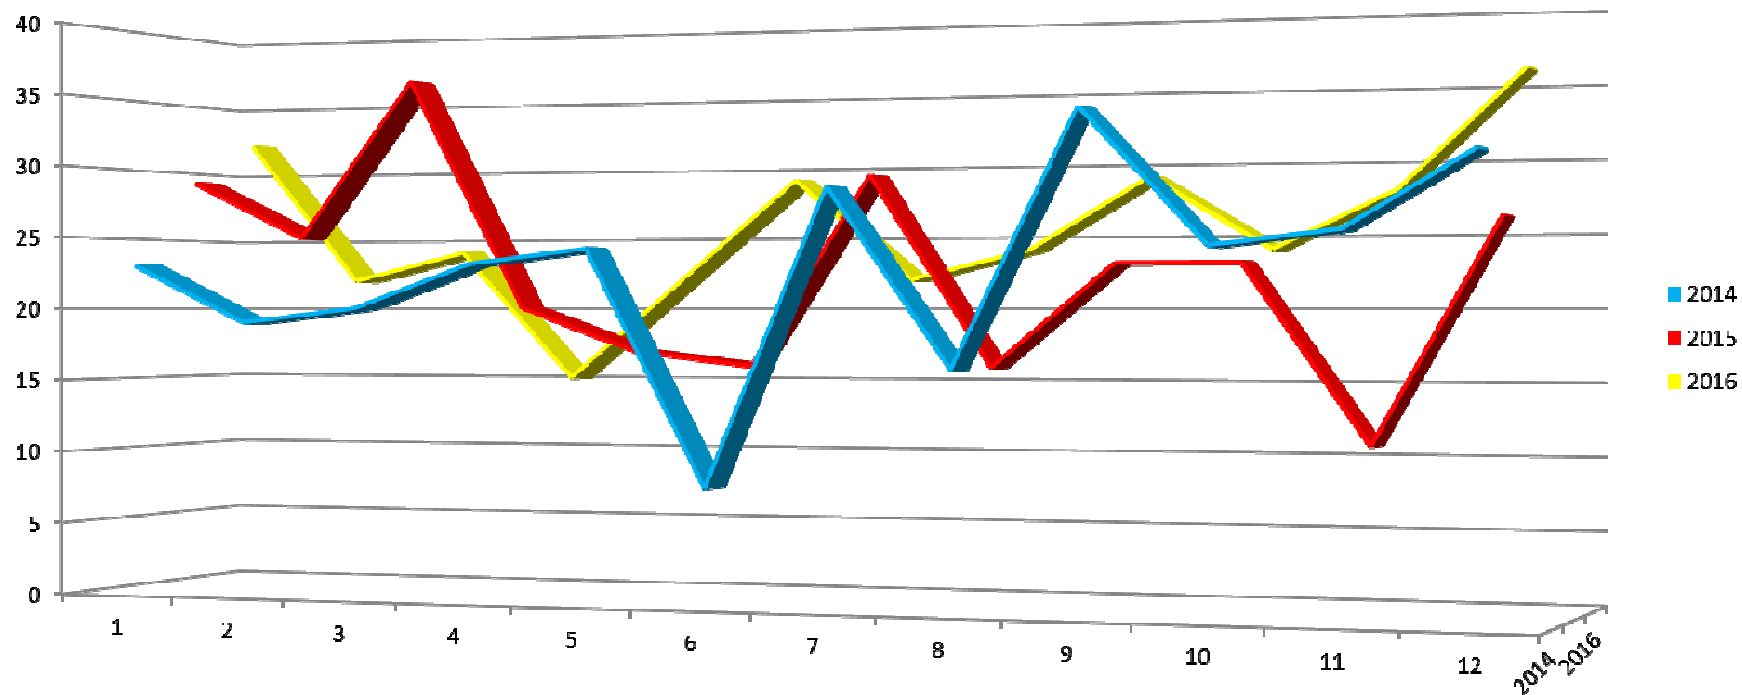

Graf primljenih psa s vlasnikom 2014. – 2016.

Statistika intervencija – ptice, divlje životinje, domaće životinje 2014.-2016.

2014.													
	Siječanj	Veljača	Ožujak	Travanj	Svibanj	Lipanj	Srpanj	Kolovoz	Rujan	Listopad	Studeni	Prosinac	UKUPNO
Ptice	9	10	9	40	87	76	35	28	23	24	15	14	370
Divlje životinje	4	7	7	8	15	18	14	3	11	9	9	10	115
Domaće životinje	0	0	1	0	0	0	0	9	1	0	0	0	11
Egzotične životinje	7	0	1	0	0	1	1	0	1	2	1	0	14
	20	17	18	48	102	95	50	40	36	35	25	24	510
2015.													
	Siječanj	Veljača	Ožujak	Travanj	Svibanj	Lipanj	Srpanj	Kolovoz	Rujan	Listopad	Studeni	Prosinac	UKUPNO
Ptice	5	17	14	32	88	106	54	32	29	16	17	16	426
Divlje životinje	1	3	2	11	21	16	24	9	15	4	7	1	114
Domaće životinje	0	0	0	0	0	0	11	0	0	0	0	0	11
Egzotične životinje	0	0	0	1	5	2	0	1	0	7	0	0	16
	6	20	16	44	114	124	89	42	44	27	24	17	567
2016.													
	Siječanj	Veljača	Ožujak	Travanj	Svibanj	Lipanj	Srpanj	Kolovoz	Rujan	Listopad	Studeni	Prosinac	UKUPNO
Ptice	16	12	22	62	84	85	55	31	31	30	12	12	452
Divlje životinje	4	6	3	8	10	9	18	5	19	13	191	6	292
Domaće životinje	0	0	0	0	0	0	0	0	0	0	0	1	1
Egzotične životinje	0	0	1	0	0	0	0	1	0	0	0	2	4
	20	18	26	70	94	94	73	37	50	43	203	21	749