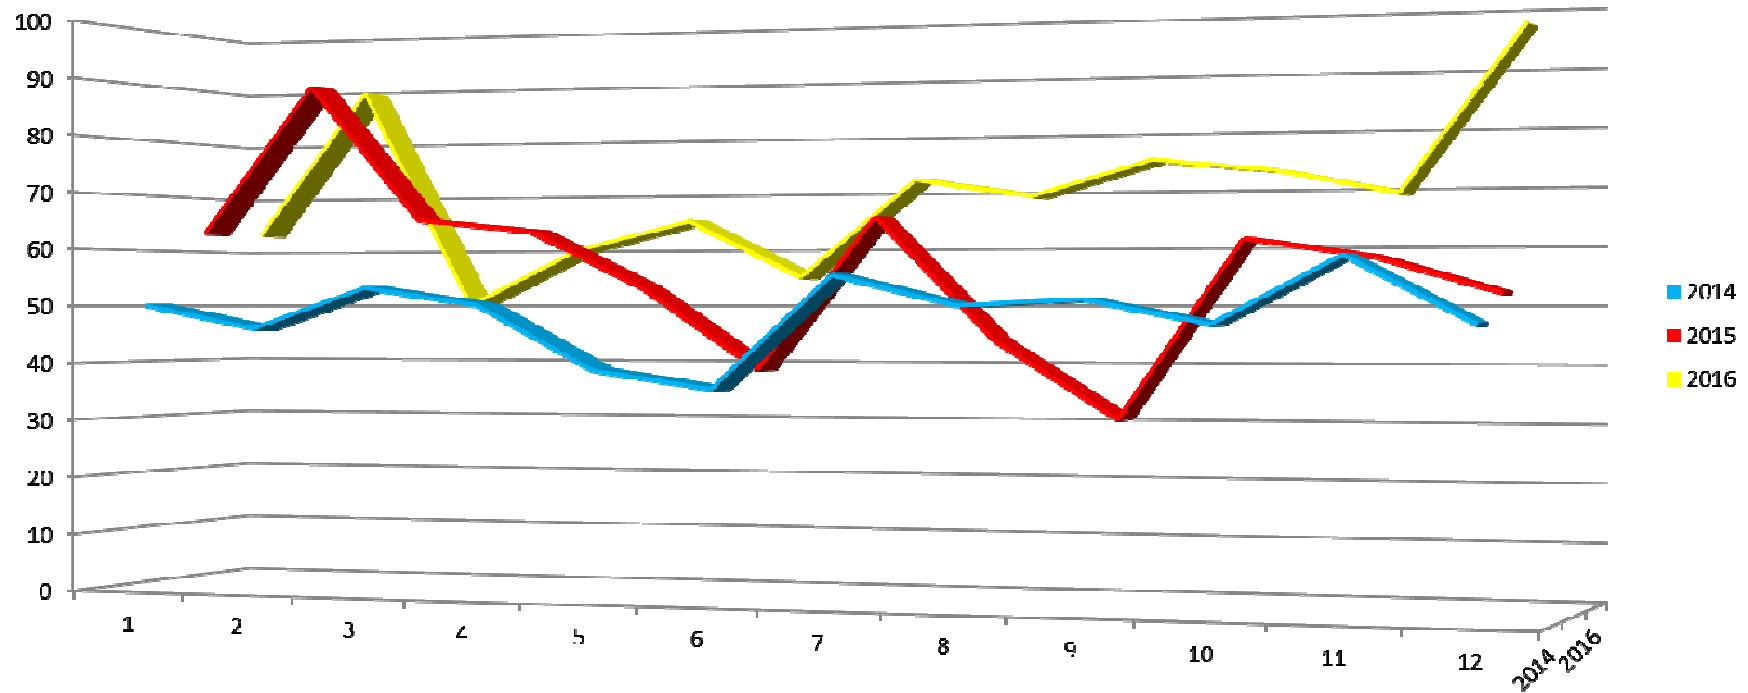

Graf ulaza pasa 2014. – 2016.