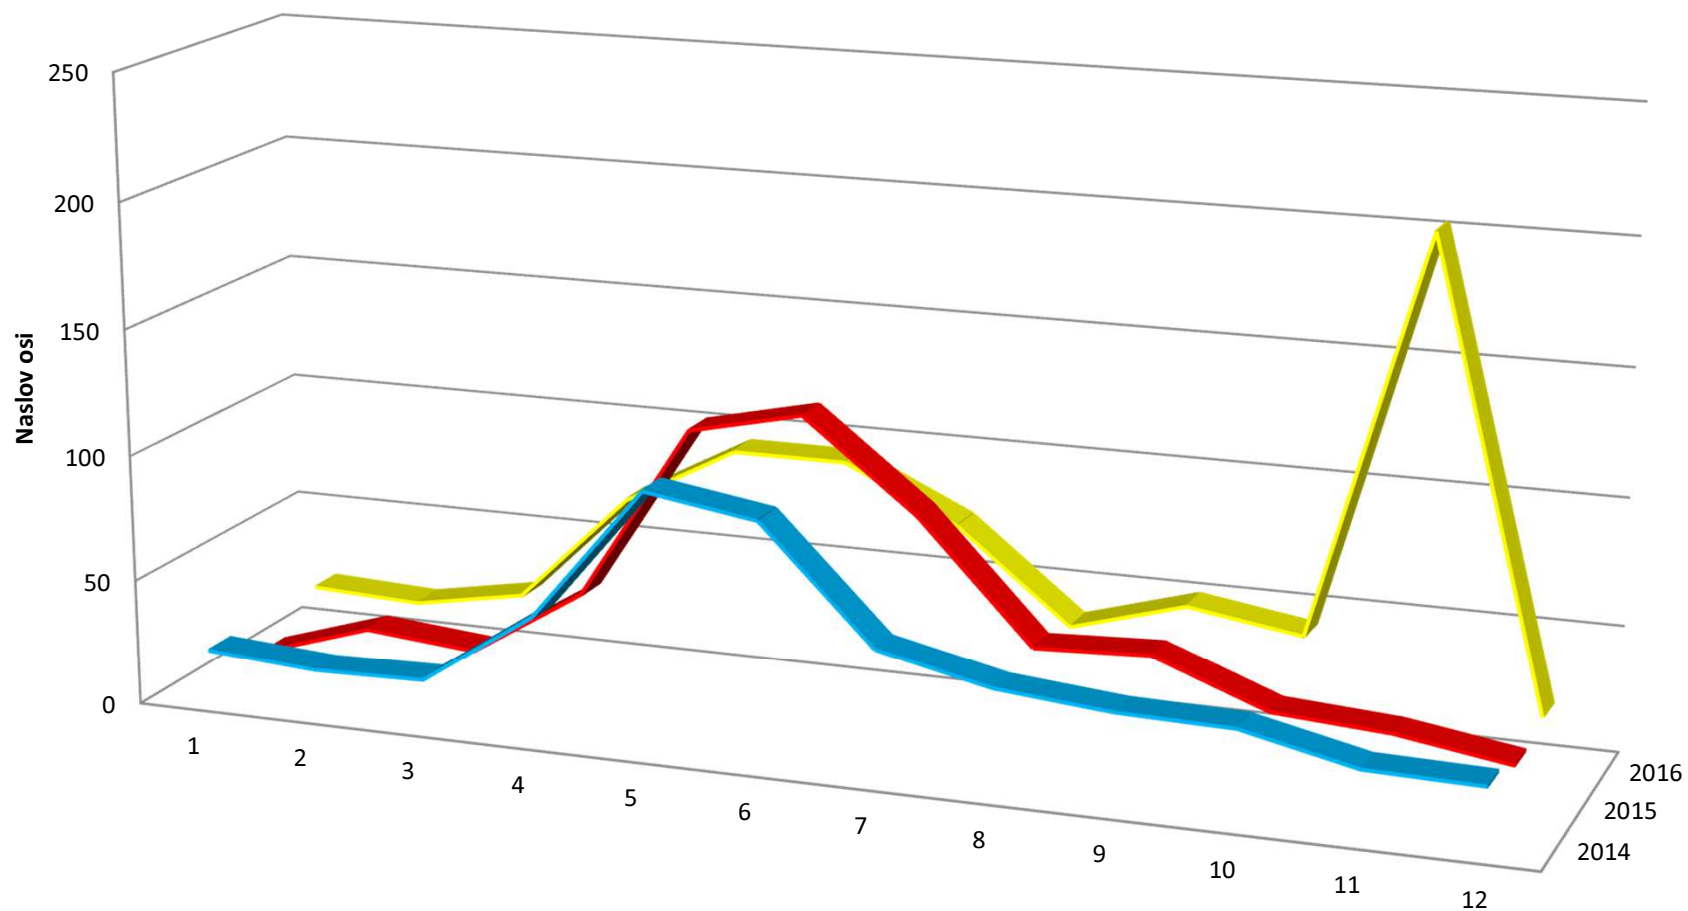

Statistika intervencija – ptice, divlje životinje, domaće životinje 2014.-2016.

2014.													
	Siječanj	Veljača	Ožujak	Travanj	Svibanj	Lipanj	Srpanj	Kolovoz	Rujan	Listopad	Studeni	Prosinac	UKUPNO
Ptice	9	10	9	40	87	76	35	28	23	24	15	14	370
Divlje životinje	4	7	7	8	15	18	14	3	11	9	9	10	115
Domaće životinje	0	0	1	0	0	0	0	9	1	0	0	0	11
Egzotične životinje	7	0	1	0	0	1	1	0	1	2	1	0	14
	20	17	18	48	102	95	50	40	36	35	25	24	510
2015.													
	Siječanj	Veljača	Ožujak	Travanj	Svibanj	Lipanj	Srpanj	Kolovoz	Rujan	Listopad	Studeni	Prosinac	UKUPNO
Ptice	5	17	14	32	88	106	54	32	29	16	17	16	426
Divlje životinje	1	3	2	11	21	16	24	9	15	4	7	1	114
Domaće životinje	0	0	0	0	0	0	11	0	0	0	0	0	11
Egzotične životinje	0	0	0	1	5	2	0	1	0	7	0	0	16
	6	20	16	44	114	124	89	42	44	27	24	17	567
2016.													
	Siječanj	Veljača	Ožujak	Travanj	Svibanj	Lipanj	Srpanj	Kolovoz	Rujan	Listopad	Studeni	Prosinac	UKUPNO
Ptice	16	12	22	62	84	85	55	31	31	30	12	12	452
Divlje životinje	4	6	3	8	10	9	18	5	19	13	191	6	292
Domaće životinje	0	0	0	0	0	0	0	0	0	0	0	1	1
Egzotične životinje	0	0	1	0	0	0	0	1	0	0	0	2	4
	20	18	26	70	94	94	73	37	50	43	203	21	749

Broj intervencija – ptice, divlje životinje, domaće životinje 2014.-2016.