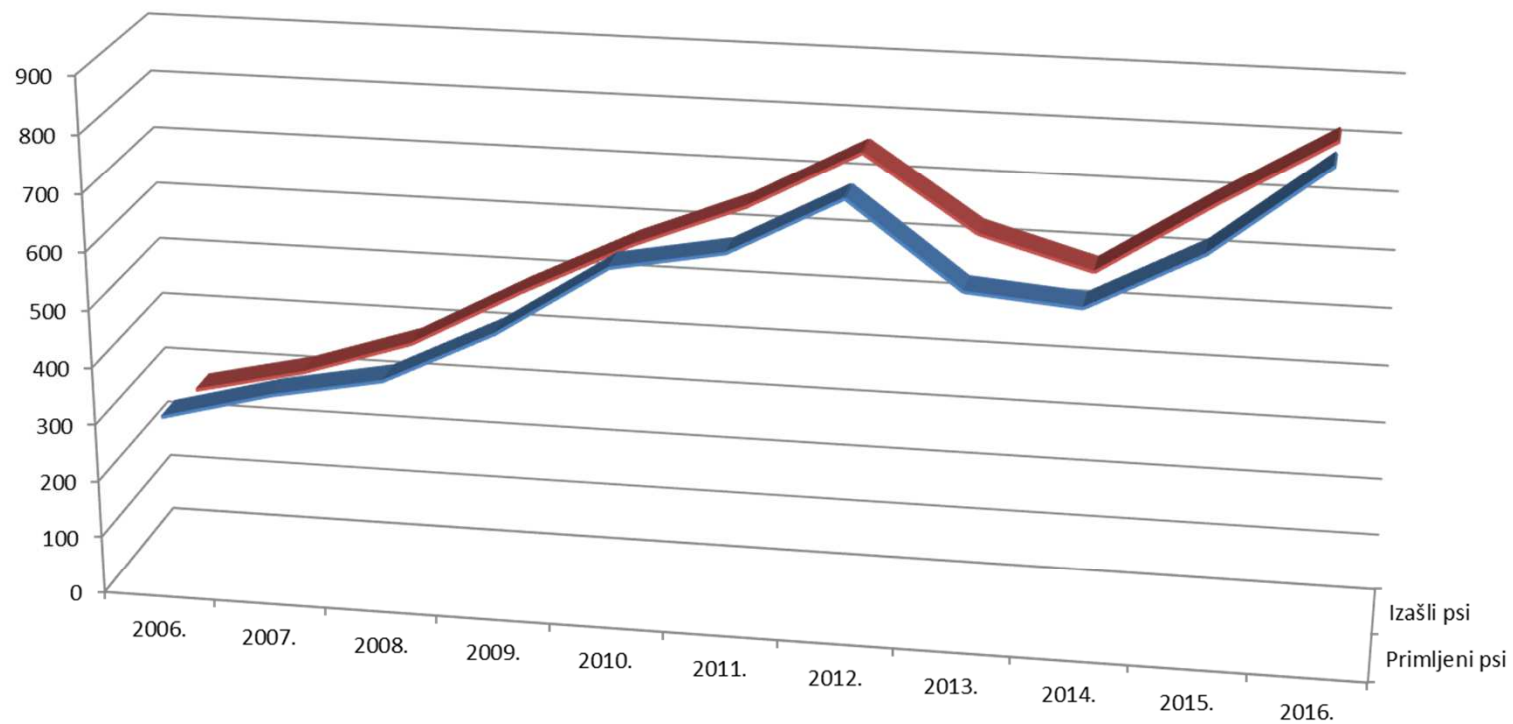

Statistika primanja i udomljenja pasa za 2014. - 2016. godinu

	2014.												Ukupno
	siječanj	veljača	ožujak	travanj	svibanj	lipanj	srpanj	kolovoz	rujan	listopad	stude ni	prosinac	
Primljeni	46	44	50	48	38	35	53	50	46	43	52	44	549
Vraćeni	4	2	3	2	1	1	2	0	5	4	6	3	33
Ulaz	50	46	53	50	39	36	55	50	51	47	58	47	582
Udomljeno	32	36	60	45	54	25	40	44	56	34	47	44	517
Uginuli *	4	2	4	9	3	3	3	3	1	2	1	2	37
Eutanazija*	1	2	7	6	1	0	3	0	1	3	0	0	24
Izlaz	37	40	71	60	58	28	46	47	58	39	48	46	578
Razlika	13	6	-18	-10	-19	8	9	3	-7	8	10	1	4
2015.													Ukupno
siječanj	veljača	ožujak	travanj	svibanj	lipanj	srpanj	kolovoz	rujan	listopad	stude ni	prosinac		
Primljeni	57	82	61	61	47	37	61	43	26	56	55	48	634
Vraćeni	6	7	4	2	6	2	4	1	5	5	3	4	49
Ulaz	63	89	65	63	53	39	65	44	31	61	58	52	683
Udomljeno	72	63	57	68	53	51	41	51	54	48	57	39	654
Uginuli *	2	3	3	3	2	2	0	6	2	1	5	0	29
Eutanazija*	2	0	2	1	5	3	3	2	1	1	0	0	20
Izlaz	76	66	62	72	60	56	44	59	57	50	62	39	703
Razlika	-13	23	3	-9	-7	-17	21	-15	-26	11	-4	13	-20
2016.													Ukupno
siječanj	veljača	ožujak	travanj	svibanj	lipanj	srpanj	kolovoz	rujan	listopad	stude ni	prosinac		
Primljeni	57	82	43	55	61	49	69	68	68	68	67	96	783
Vraćeni	6	7	7	5	4	6	3	1	7	5	2	1	54
Ulaz	63	89	50	60	65	55	72	69	75	73	69	97	837
Udomljeno	72	63	55	72	54	66	56	57	75	68	80	75	793
Uginuli *	2	3	2	2	0	4	1	1	0	0	2	3	20
Eutanazija*	2	0	1	0	0	1	0	1	0	1	1	0	7
Izlaz	76	66	58	74	54	71	57	59	75	69	83	78	820
Razlika	-13	23	-8	-14	11	-16	15	10	0	4	-14	19	17

Graf ulaza i izlaza pasa 2006. – 2016.

■ Primljeni psi
■ Izašli psi