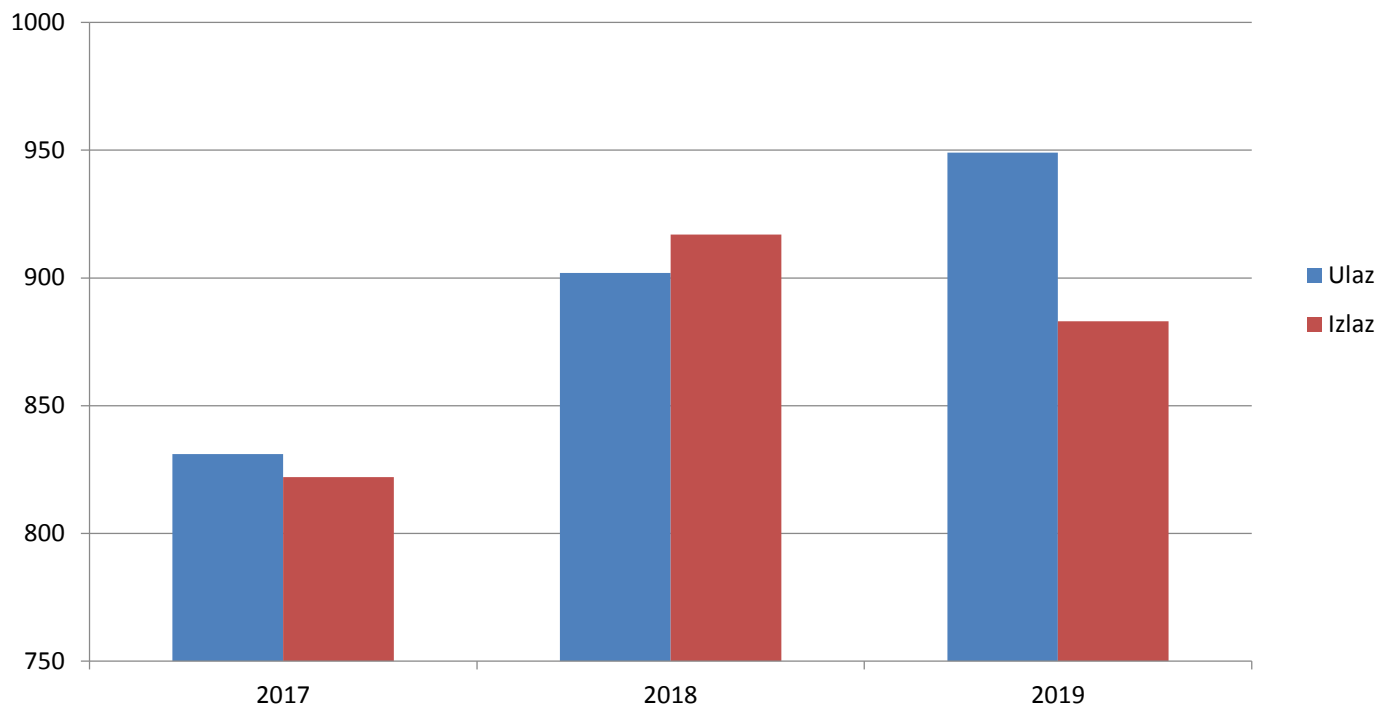

Statistika primanja i udomljenja pasa za 2017. - 2019. godinu

	2017												Ukupno
	siječanj	veljača	ožujak	travanj	svibanj	lipanj	srpanj	kolovoz	rujan	listopad	studeni	prosinac	
Primljeni	70	67	54	53	67	63	87	46	65	82	5	48	707
Vraćeni	4	6	2	3	5	2	6	1	5	2	5	3	44
Ulaz	74	73	56	56	72	65	93	47	70	84	90	51	831
Udomljeno	104	52	56	66	61	40	75	57	66	67	69	53	766
Uginuli	2	8	6	0	4	4	3	1	2	3	7	6	46
Eutanazija	0	0	0	1	0	3	1	1	3	0	1	0	10
Izlaz	106	60	62	67	65	47	79	59	71	70	77	59	822
Razlika	-32	13	-6	-11	7	18	14	-12	-1	14	13	-8	9

	2018												Ukupno
	siječanj	veljača	ožujak	travanj	svibanj	lipanj	srpanj	kolovoz	rujan	listopad	studeni	prosinac	
Primljeni	79	66	69	69	71	81	64	75	74	83	54	63	848
Vraćeni	3	4	5	5	10	1	2	6	3	1	7	7	54
Ulaz	82	70	74	74	81	82	66	81	77	84	61	70	902
Udomljeno	104	48	91	66	65	55	74	58	80	87	64	75	867
Uginuli	1	2	3	2	3	9	0	3	0	3	5	0	31
Eutanazija	3	1	2	2	0	1	0	4	0	1	2	3	19
Izlaz	108	51	96	70	68	65	74	65	80	91	71	78	917
Razlika	-26	19	-22	4	13	17	-8	16	-3	-7	-10	-8	-15

	2019												Ukupno
	siječanj	veljača	ožujak	travanj	svibanj	lipanj	srpanj	kolovoz	rujan	listopad	studeni	prosinac	
Primljeni	78	64	65	53	58	79	90	54	83	87	79	97	887
Vraćeni	10	4	2	2	6	1	1	8	6	7	8	6	61
Ulaz	88	68	67	55	64	80	91	62	89	94	87	103	948
Udomljeno	76	66	81	65	58	33	65	107	76	81	81	55	844
Uginuli	0	3	0	1	1	0	1	1	0	1	3	2	13
Eutanazija	1	0	1	1	2	3	3	2	2	1	2	8	26
Izlaz	77	69	82	67	61	36	69	110	78	83	86	65	883
Razlika	11	-1	-15	-12	3	44	22	-48	11	11	1	38	65

Graf ulaza i izlaza pasa 2017. – 2019.