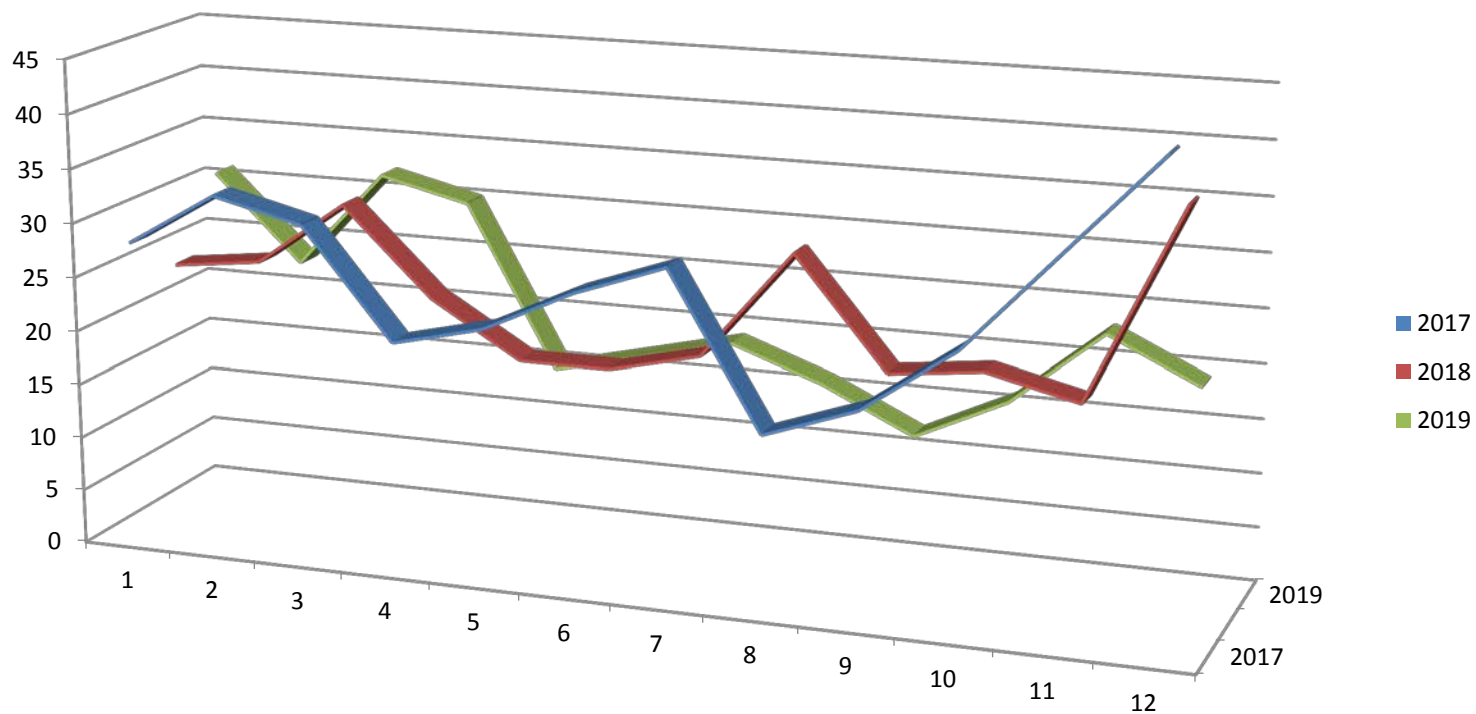

Graf ulaza i izlaza mačaka 2017. – 2019.

Graf ulaza mačaka 2017. – 2019.

Graf izlaza mačaka 2017. – 2019.

Statistika pronađeni i vraćeni psi vlasniku tijekom 2017. - 2019. godine

	2017												Ukupno
	siječanj	veljača	ožujak	travanj	svibanj	lipanj	srpanj	kolovoz	rujan	listopad	studeni	prosinac	
Vraćeni vlasniku	28	33	31	21	23	27	30	16	19	25	34	43	330
	2018												Ukupno
	siječanj	veljača	ožujak	travanj	svibanj	lipanj	srpanj	kolovoz	rujan	listopad	studeni	prosinac	
Vraćeni vlasniku	24	25	31	23	18	18	20	30	20	21	19	37	286
	2019												Ukupno
	siječanj	veljača	ožujak	travanj	svibanj	lipanj	srpanj	kolovoz	rujan	listopad	studeni	prosinac	
Vraćeni vlasniku	31	23	32	30	15	17	19	16	12	16	23	19	253

Graf primljenih psa s vlasnikom 2017. – 2019.

Statistika intervencija – ptice, divlje životinje, domaće životinje 2017.-2019.

	2017												Ukupno
	siječanj	veljača	ožujak	travanj	svibanj	lipanj	srpanj	kolovoz	rujan	listopad	studeni	prosinac	
Ptice	7	18	30	31	155	119	54	37	36	38	37	22	584
Divlje životine	23	13	7	17	28	42	16	11	11	16	2	9	195
Egzotične životinje	0	1	0	4	1	0	1	0	1	0	0	0	8
	30	32	37	52	184	161	71	48	48	54	39	31	787