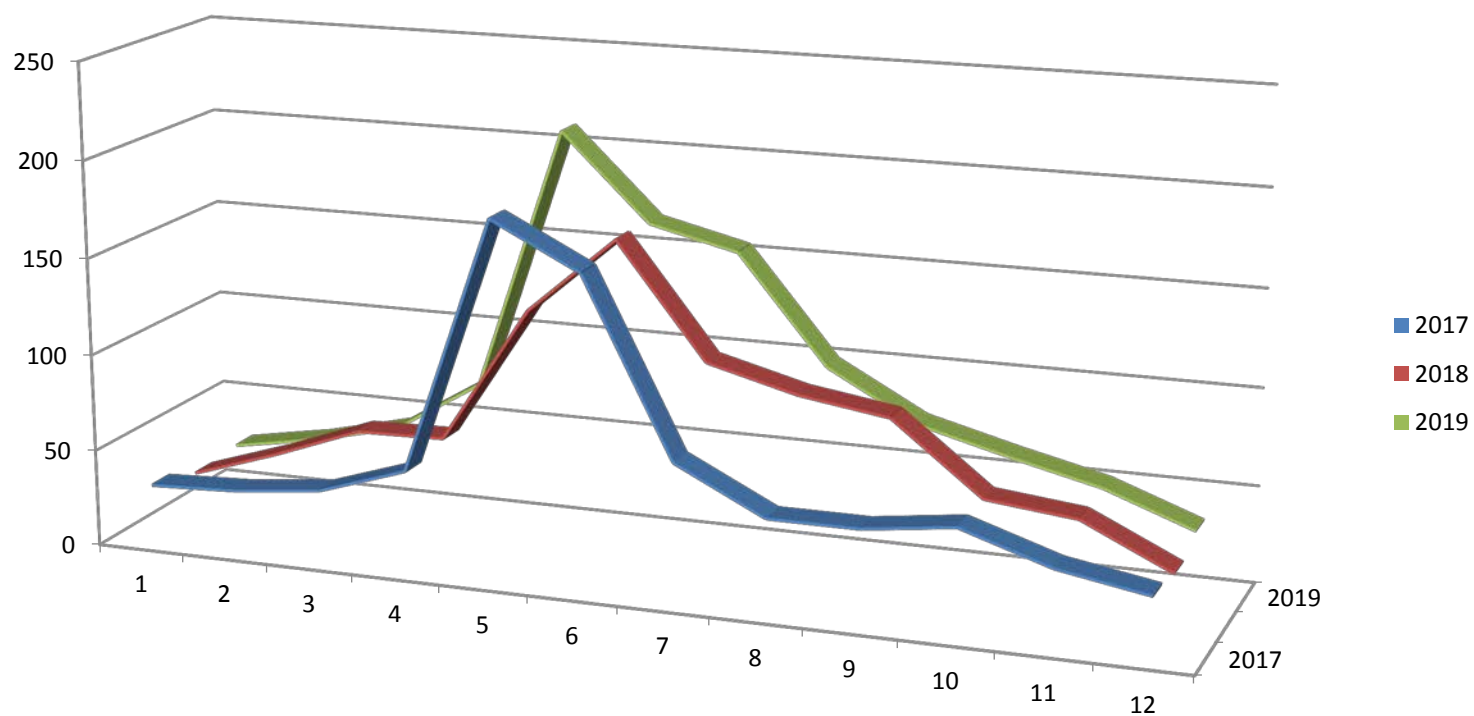

Statistika intervencija – ptice, divlje životinje, domaće životinje 2017.-2019.

	2017												Ukupno
	siječanj	veljača	ožujak	travanj	svibanj	lipanj	srpanj	kolovoz	rujan	listopad	studeni	prosinac	
Ptice	7	18	30	31	155	119	54	37	36	38	37	22	584
Divlje životine	23	13	7	17	28	42	16	11	11	16	2	9	195
Egzotične životinje	0	1	0	4	1	0	1	0	1	0	0	0	8
	30	32	37	52	184	161	71	48	48	54	39	31	787

	2018												Ukupno
	siječanj	veljača	ožujak	travanj	svibanj	lipanj	srpanj	kolovoz	rujan	listopad	studeni	prosinac	
Ptice	18	29	44	41	104	143	82	74	68	31	38	16	688
Divlje životine	5	9	10	12	23	22	27	21	21	23	11	11	195
Egzotične životinje	0	0	1	3	0	2	0	2	1	0	0	0	9
	23	38	55	56	127	167	109	97	90	54	49	27	892

	2019												Ukupno
	siječanj	veljača	ožujak	travanj	svibanj	lipanj	srpanj	kolovoz	rujan	listopad	studeni	prosinac	
Ptice	21	23	38	55	185	134	114	64	50	34	34	22	774
Divlje životine	4	10	5	12	19	31	40	35	24	26	17	12	235
Egzotične životinje	0	0	1	5	5	0	0	0	0	2	0	0	13
	25	33	44	72	209	165	154	99	74	62	51	34	1022

Broj intervencija – ptice, divlje životinje, domaće životinje 2017.-2019.