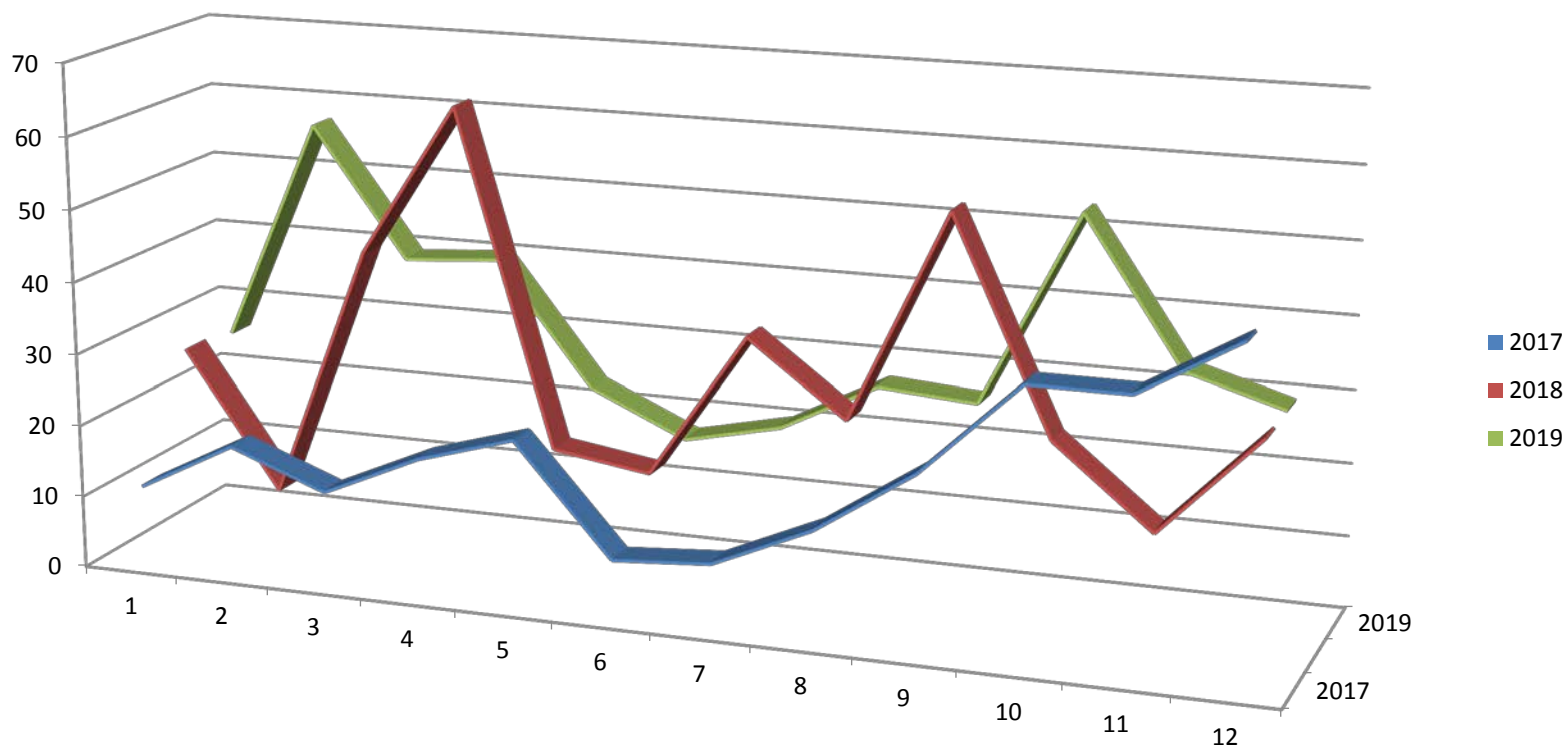

Graf ulaza i izlaza mačaka 2017. – 2019.

Graf ulaza mačaka 2017. – 2019.

Graf izlaza mačaka 2017. – 2019.

Statistika pronađeni i vraćeni psi vlasniku tijekom 2017. - 2019. godine

	2017												Ukupno
	siječanj	veljača	ožujak	travanj	svibanj	lipanj	srpanj	kolovoz	rujan	listopad	studeni	prosinac	
Vraćeni vlasniku	28	33	31	21	23	27	30	16	19	25	34	43	330
	2018												Ukupno
	siječanj	veljača	ožujak	travanj	svibanj	lipanj	srpanj	kolovoz	rujan	listopad	studeni	prosinac	
Vraćeni vlasniku	24	25	31	23	18	18	20	30	20	21	19	37	286
	2019												Ukupno
	siječanj	veljača	ožujak	travanj	svibanj	lipanj	srpanj	kolovoz	rujan	listopad	studeni	prosinac	
Vraćeni vlasniku	31	23	32	30	15	17	19	16	12	16	23	19	253

Graf primljenih psa s vlasnikom 2017. – 2019.

Statistika intervencija – ptice, divlje životinje, domaće životinje 2017.-2019.

	2017												Ukupno
	siječanj	veljača	ožujak	travanj	svibanj	lipanj	srpanj	kolovoz	rujan	listopad	studeni	prosinac	
Ptice	7	18	30	31	155	119	54	37	36	38	37	22	584
Divlje životine	23	13	7	17	28	42	16	11	11	16	2	9	195
Egzotične životinje	0	1	0	4	1	0	1	0	1	0	0	0	8
	30	32	37	52	184	161	71	48	48	54	39	31	787