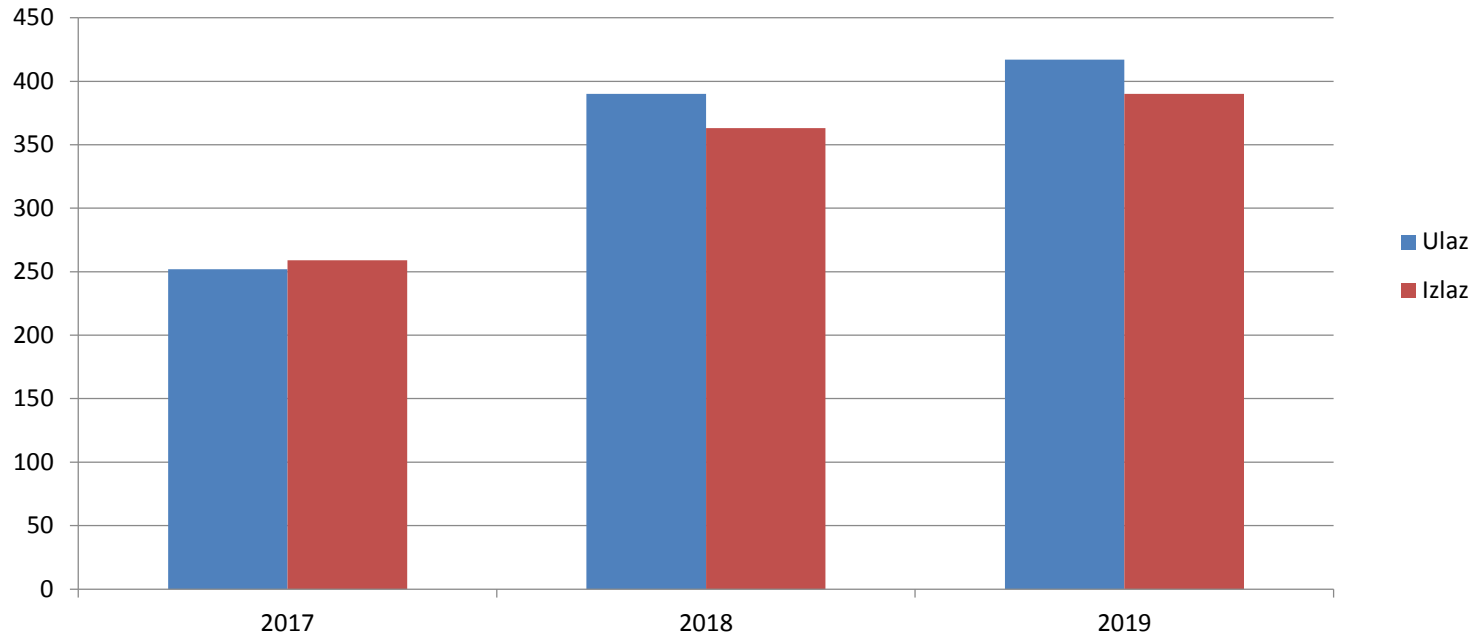

Statistika primanja i udomljenja mačaka za 2017. - 2019. godinu

	2017												Ukupno
	siječanj	veljača	ožujak	travanj	svibanj	lipanj	srpanj	kolovoz	rujan	listopad	studeni	prosinac	
Primljeni	8	17	11	20	23	11	21	14	26	25	34	42	252
Ulaz	8	17	11	20	23	11	21	14	26	25	34	42	252
Udomljeno	7	13	6	11	10	0	0	2	14	21	26	39	149
Uginui	2	1	4	1	3	4	5	5	5	10	7	1	48
Eutanazija	2	4	3	7	10	4	4	8	5	6	4	5	62
Izlaz	11	18	13	19	23	8	9	15	24	37	37	45	259
Razlika	-3	-1	-2	1	0	3	12	-1	2	-12	-3	-3	-7

	2018												Ukupno
	siječanj	veljača	ožujak	travanj	svibanj	lipanj	srpanj	kolovoz	rujan	listopad	studeni	prosinac	
Primljeni	29	28	40	65	18	19	36	25	58	25	16	31	390
Ulaz	29	28	40	65	18	19	36	25	58	25	16	31	390
Udomljeno	20	2	34	55	14	5	16	1	26	17	4	15	209
Uginui	0	1	7	4	1	6	11	18	19	7	6	5	85
Eutanazija	7	5	2	5	3	5	9	7	10	2	5	9	69
Izlaz	27	8	43	64	18	16	36	26	55	26	15	29	363
Razlika	2	20	-3	1	0	3	0	-1	3	-1	1	2	27

	2019												Ukupno
	siječanj	veljača	ožujak	travanj	svibanj	lipanj	srpanj	kolovoz	rujan	listopad	studeni	prosinac	
Primljeni	37	50	37	42	22	19	23	26	27	56	37	41	417
Ulaz	37	50	37	42	22	19	23	26	27	56	37	41	417
Udomljeno	16	47	31	29	18	4	8	8	12	37	15	23	248
Uginui	6	3	2	6	4	6	7	7	6	9	9	1	66
Eutanazija	4	7	6	5	1	7	5	12	8	7	9	5	76
Izlaz	26	57	39	40	23	17	20	27	26	53	33	29	390
Razlika	11	-7	-2	2	-1	2	3	-1	1	3	4	12	27

Graf ulaza i izlaza mačaka 2017. – 2019.