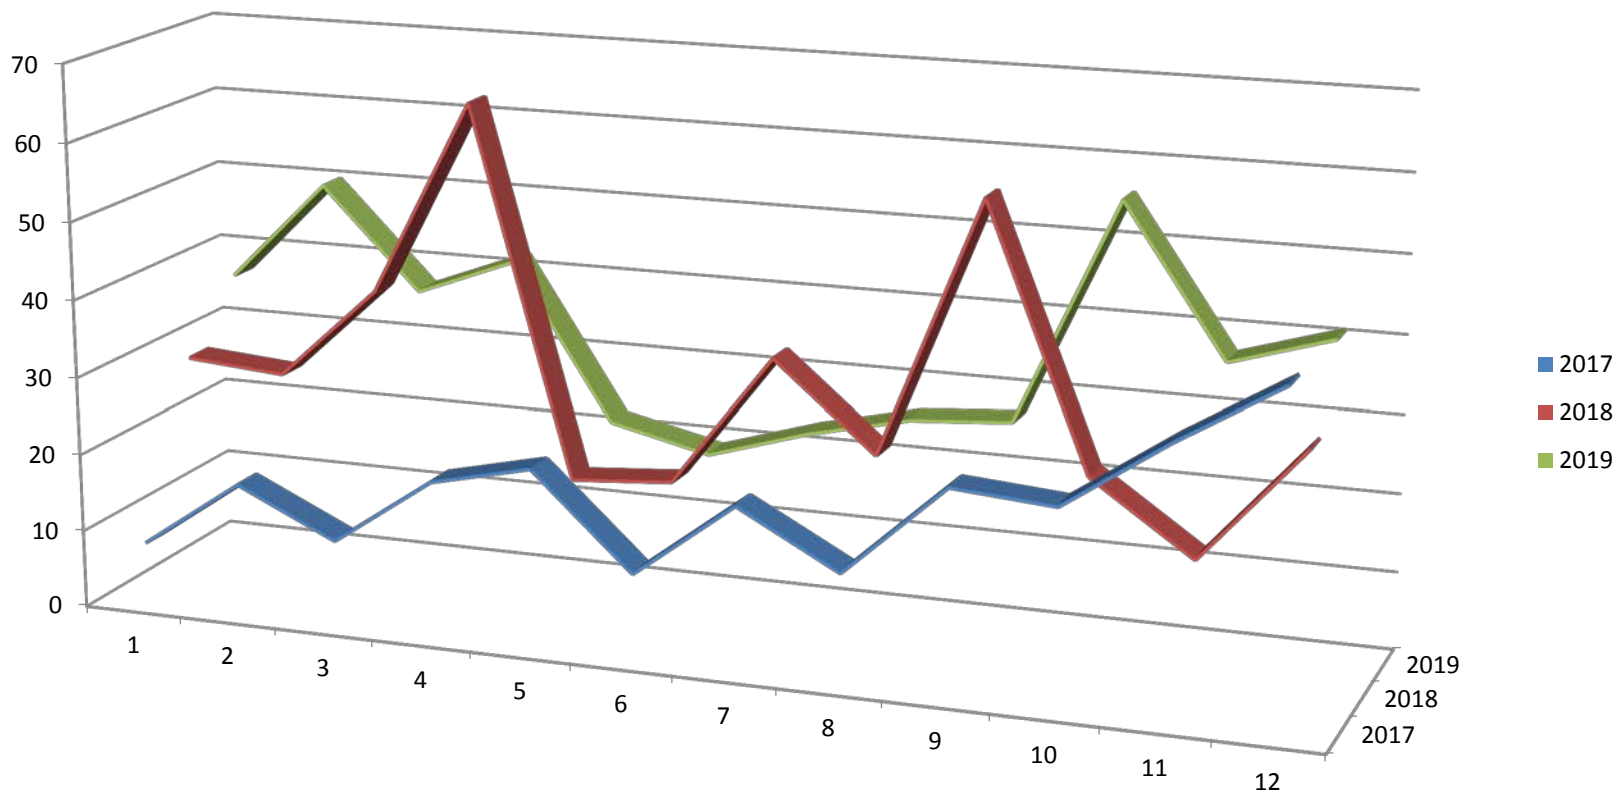

	2019												Ukupno
	siječanj	veljača	ožujak	travanj	svibanj	lipanj	srpanj	kolovoz	rujan	listopad	studeni	prosinac	
Primljeni	37	50	37	42	22	19	23	26	27	56	37	41	417
Ulaz	37	50	37	42	22	19	23	26	27	56	37	41	417
Udomljeno	16	47	31	29	18	4	8	8	12	37	15	23	248
Uginui	6	3	2	6	4	6	7	7	6	9	9	1	66
Eutanazija	4	7	6	5	1	7	5	12	8	7	9	5	76
Izlaz	26	57	39	40	23	17	20	27	26	53	33	29	390
Razlika	11	-7	-2	2	-1	2	3	-1	1	3	4	12	27

Graf ulaza i izlaza mačaka 2017. – 2019.

Graf ulaza mačaka 2017. – 2019.

Graf izlaza mačaka 2017. – 2019.

Statistika pronađeni i vraćeni psi vlasniku tijekom 2017. - 2019. godine

	2017												Ukupno
	siječanj	veljača	ožujak	travanj	svibanj	lipanj	srpanj	kolovoz	rujan	listopad	studeni	prosinac	
Vraćeni vlasniku	28	33	31	21	23	27	30	16	19	25	34	43	330
	2018												Ukupno
	siječanj	veljača	ožujak	travanj	svibanj	lipanj	srpanj	kolovoz	rujan	listopad	studeni	prosinac	
Vraćeni vlasniku	24	25	31	23	18	18	20	30	20	21	19	37	286
	2019												Ukupno
	siječanj	veljača	ožujak	travanj	svibanj	lipanj	srpanj	kolovoz	rujan	listopad	studeni	prosinac	
Vraćeni vlasniku	31	23	32	30	15	17	19	16	12	16	23	19	253