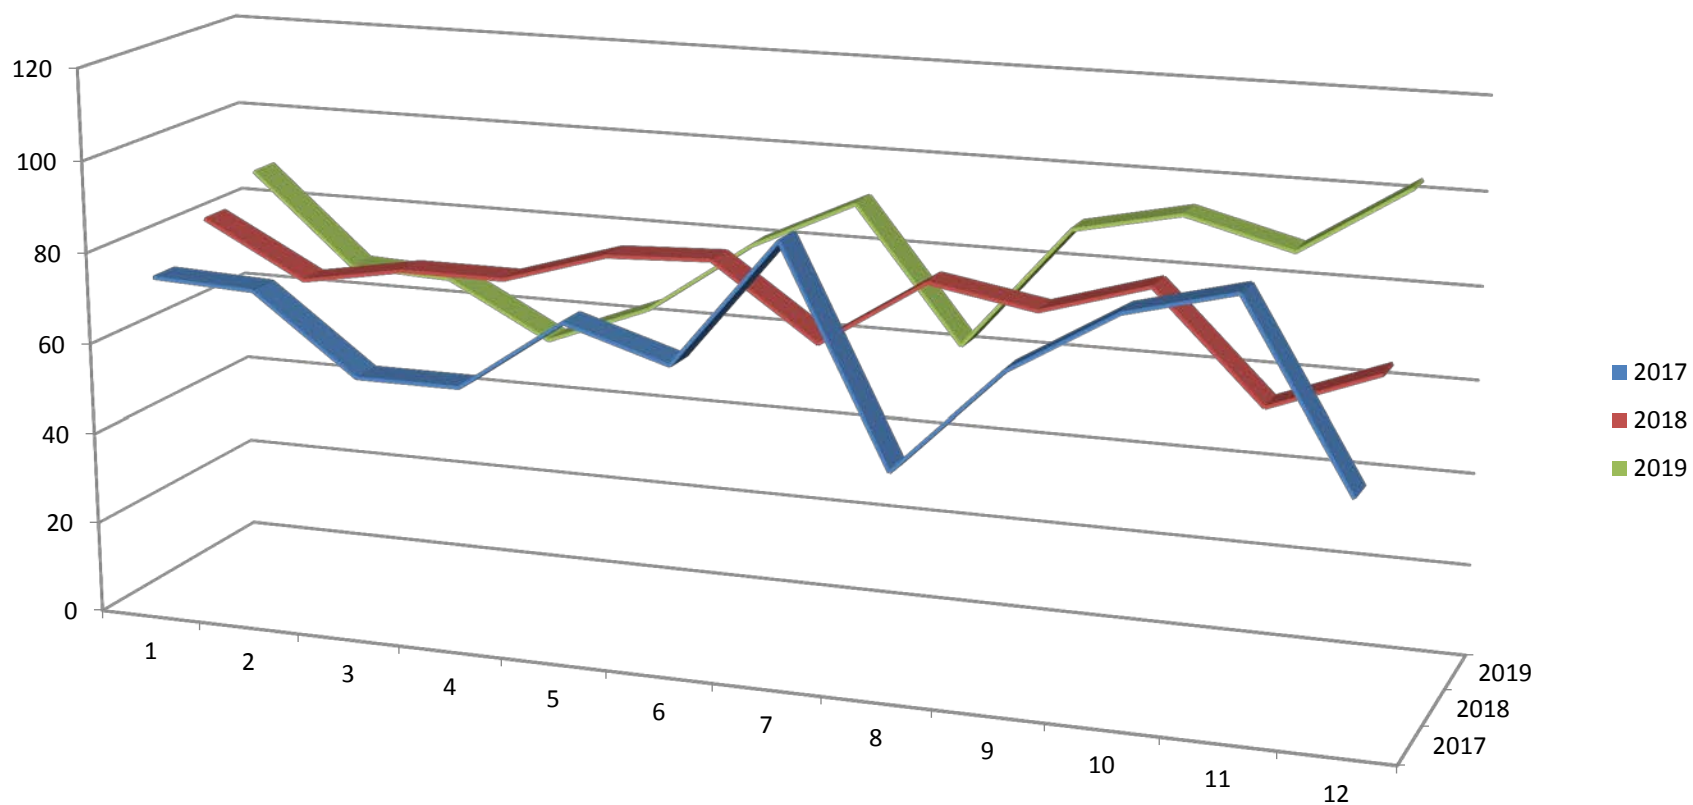

	2019												Ukupno
	siječanj	veljača	ožujak	travanj	svibanj	lipanj	srpanj	kolovoz	rujan	listopad	studeni	prosinac	
Primljeni	78	64	65	53	58	79	90	54	83	87	79	97	887
Vraćeni	10	4	2	2	6	1	1	8	6	7	8	6	61
Ulaz	88	68	67	55	64	80	91	62	89	94	87	103	948
Udomljeno	76	66	81	65	58	33	65	107	76	81	81	55	844
Uginuli	0	3	0	1	1	0	1	1	0	1	3	2	13
Eutanazija	1	0	1	1	2	3	3	2	2	1	2	8	26
Izlaz	77	69	82	67	61	36	69	110	78	83	86	65	883
Razlika	11	-1	-15	-12	3	44	22	-48	11	11	1	38	65

Graf ulaza i izlaza pasa 2017. – 2019.

Graf ulaza pasa 2017. – 2019.

Graf izlaza pasa 2017. – 2019.

Statistika primanja i udomljenja mačaka za 2017. - 2019. godinu

	2017												Ukupno
	siječanj	veljača	ožujak	travanj	svibanj	lipanj	srpanj	kolovoz	rujan	listopad	studeni	prosinac	
Primljeni	8	17	11	20	23	11	21	14	26	25	34	42	252
Ulaz	8	17	11	20	23	11	21	14	26	25	34	42	252
Udomljeno	7	13	6	11	10	0	0	2	14	21	26	39	149
Uginui	2	1	4	1	3	4	5	5	5	10	7	1	48
Eutanazija	2	4	3	7	10	4	4	8	5	6	4	5	62
Izlaz	11	18	13	19	23	8	9	15	24	37	37	45	259
Razlika	-3	-1	-2	1	0	3	12	-1	2	-12	-3	-3	-7