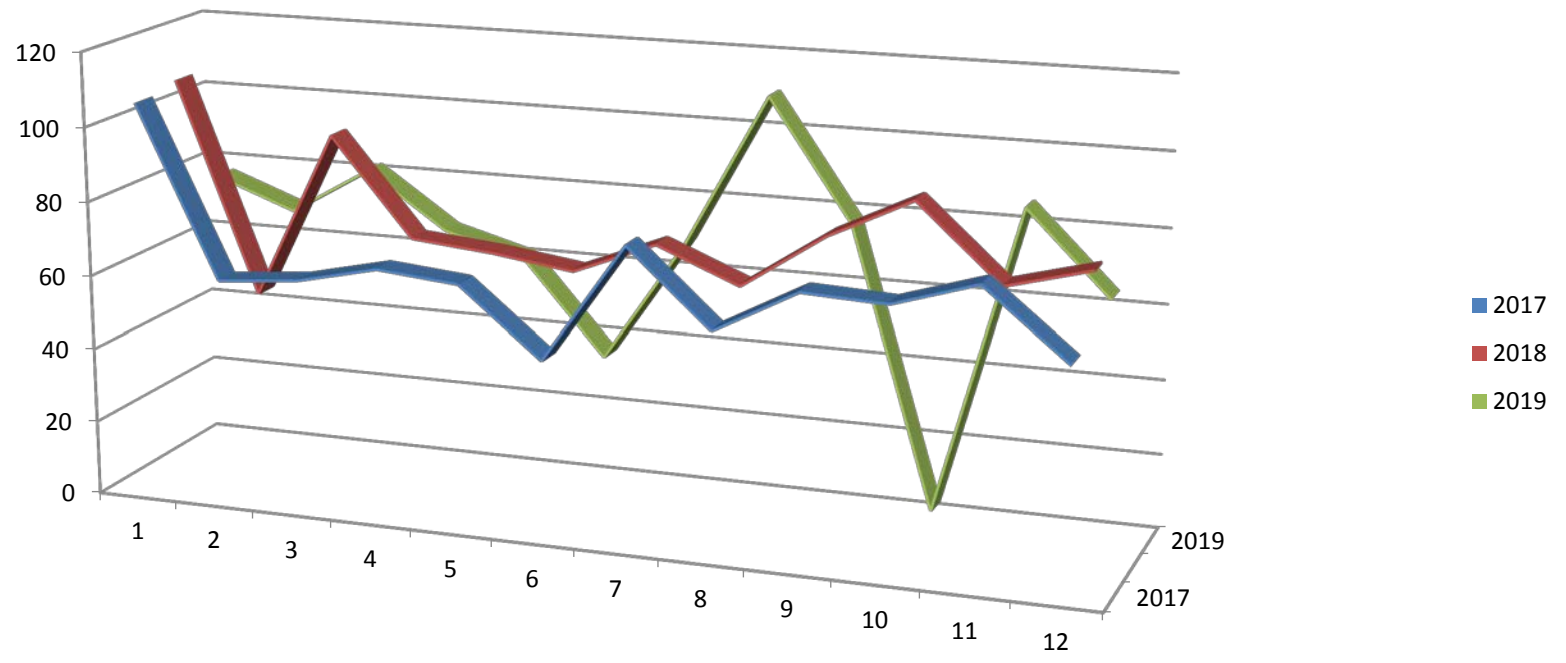

Graf ulaza i izlaza pasa 2017. – 2019.

Graf ulaza pasa 2017. – 2019.

Graf izlaza pasa 2017. – 2019.

Statistika primanja i udomljenja mačaka za 2017. - 2019. godinu

	2017												Ukupno
	siječanj	veljača	ožujak	travanj	svibanj	lipanj	srpanj	kolovoz	rujan	listopad	studeni	prosinac	
Primljeni	8	17	11	20	23	11	21	14	26	25	34	42	252
Ulaz	8	17	11	20	23	11	21	14	26	25	34	42	252
Udomljeno	7	13	6	11	10	0	0	2	14	21	26	39	149
Uginui	2	1	4	1	3	4	5	5	5	10	7	1	48
Eutanazija	2	4	3	7	10	4	4	8	5	6	4	5	62
Izlaz	11	18	13	19	23	8	9	15	24	37	37	45	259
Razlika	-3	-1	-2	1	0	3	12	-1	2	-12	-3	-3	-7