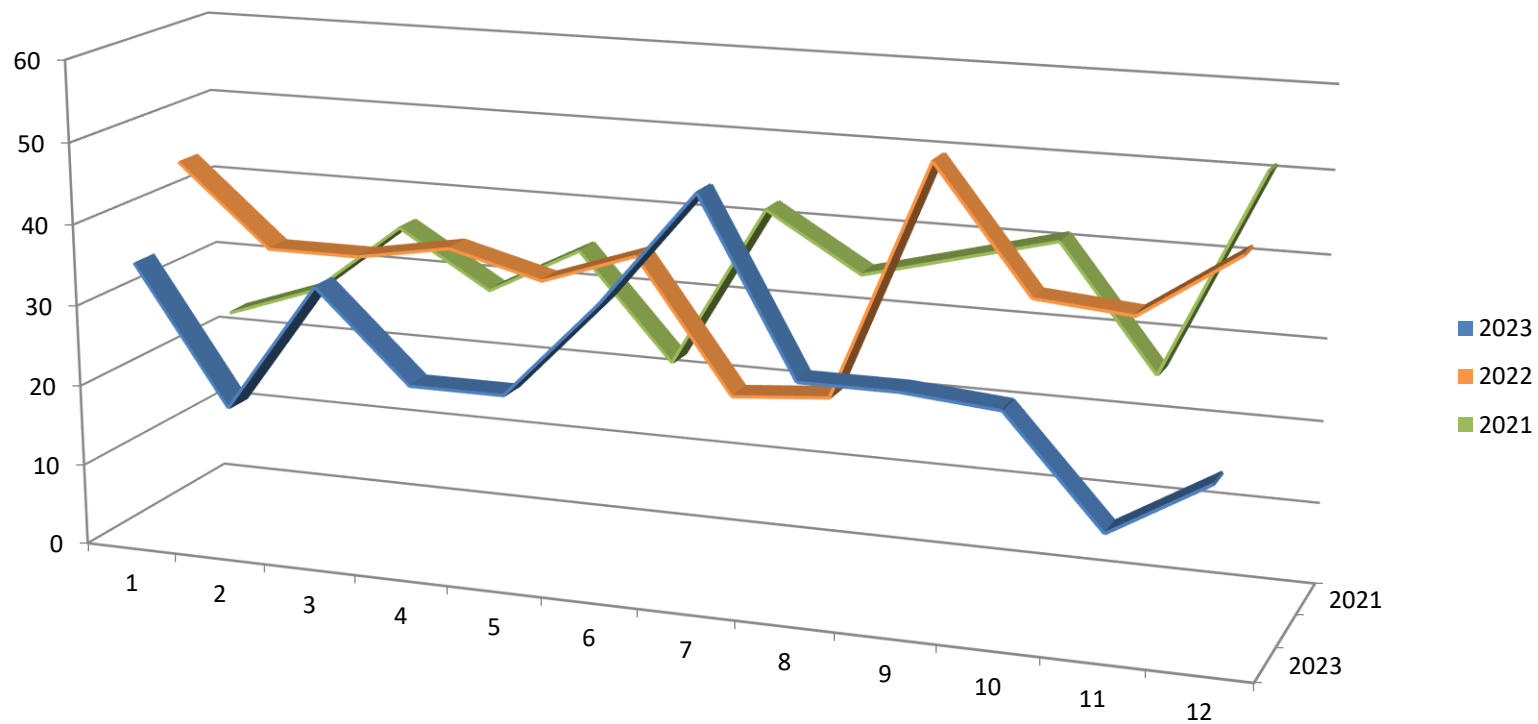

Graf primljenih psa s vlasnikom 2021. – 2023.

Statistika intervencija – ptice, divlje životinje, domaće životinje 2021.-2023.

	2021												Ukupno
	siječanj	veljača	ožujak	travanj	svibanj	lipanj	srpanj	kolovoz	rujan	listopad	studeni	prosinac	
Ptice	25	26	57	93	184	352	220	123	85	82	60	39	1346
Divlje životine	7	16	13	13	41	51	41	25	37	33	25	18	320
Egzotične životinje	1	1	2	5	4	3	2	3	3	0	0	0	24
	33	43	72	111	229	406	263	151	125	115	85	57	1690

	2022												Ukupno
	siječanj	veljača	ožujak	travanj	svibanj	lipanj	srpanj	kolovoz	rujan	listopad	studeni	prosinac	
Ptice	41	46	61	107	248	270	160	133	74	63	48	30	1281
Divlje životine	17	11	27	40	48	59	39	56	28	29	2	8	364
Egzotične životinje	0	1	2	0	4	4	4	3	2	2	0	0	22
	58	58	90	147	300	333	203	192	104	94	50	38	1667

	2023												Ukupno
	siječanj	veljača	ožujak	travanj	svibanj	lipanj	srpanj	kolovoz	rujan	listopad	studeni	prosinac	
Ptice	35	33	58	97	225	196	152	95	76	58	45	25	1095
Divlje životine	10	13	16	18	42	58	58	42	43	27	14	8	349
Egzotične životinje	2	2	1	1	0	0	2	3	1	1	2	2	17
	47	48	75	116	267	254	212	140	120	86	61	35	1461