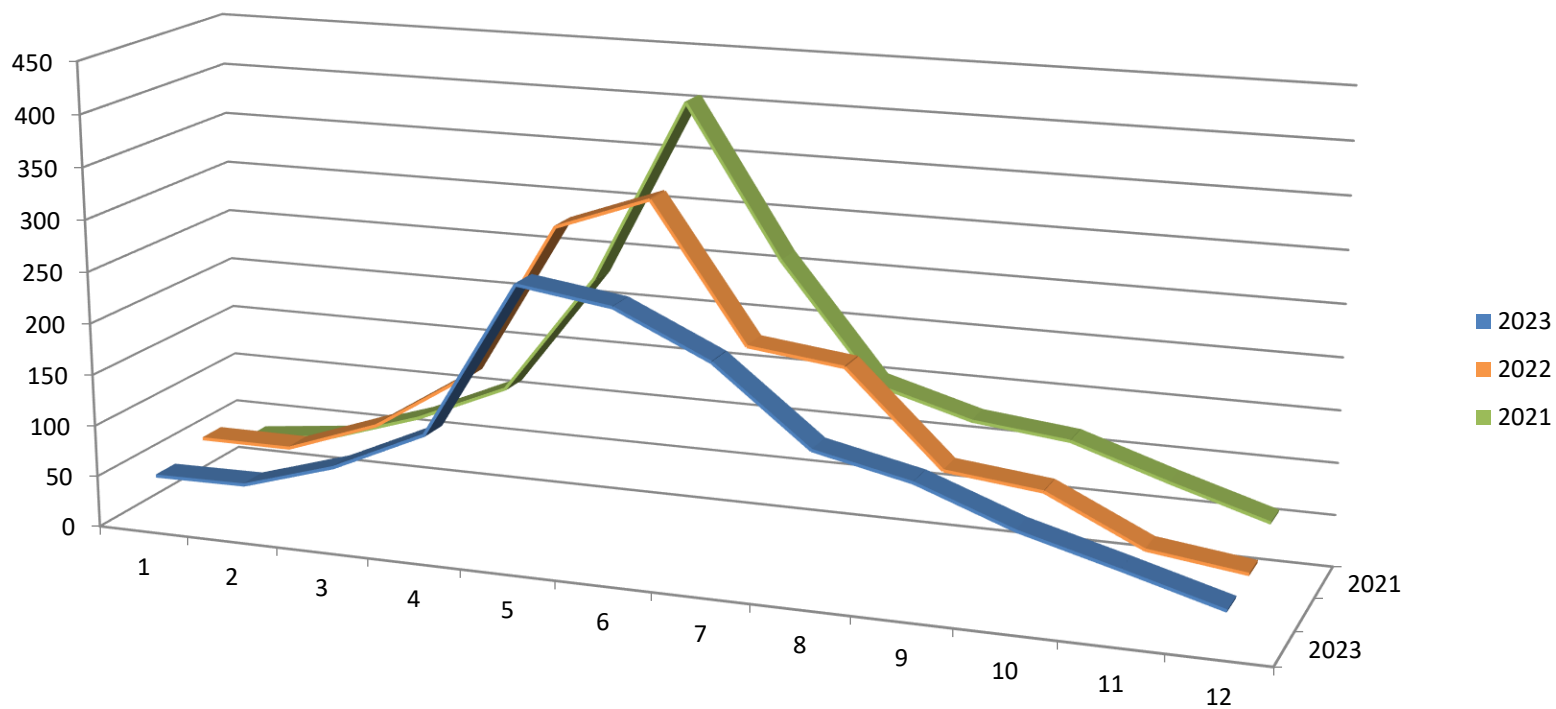

Statistika intervencija – ptice, divlje životinje, domaće životinje 2021.-2023.

	2021												Ukupno
	siječanj	veljača	ožujak	travanj	svibanj	lipanj	srpanj	kolovoz	rujan	listopad	studeni	prosinac	
Ptice	25	26	57	93	184	352	220	123	85	82	60	39	1346
Divlje životine	7	16	13	13	41	51	41	25	37	33	25	18	320
Egzotične životinje	1	1	2	5	4	3	2	3	3	0	0	0	24
	33	43	72	111	229	406	263	151	125	115	85	57	1690

	2022												Ukupno
	siječanj	veljača	ožujak	travanj	svibanj	lipanj	srpanj	kolovoz	rujan	listopad	studeni	prosinac	
Ptice	41	46	61	107	248	270	160	133	74	63	48	30	1281
Divlje životine	17	11	27	40	48	59	39	56	28	29	2	8	364
Egzotične životinje	0	1	2	0	4	4	4	3	2	2	0	0	22
	58	58	90	147	300	333	203	192	104	94	50	38	1667

	2023												Ukupno
	siječanj	veljača	ožujak	travanj	svibanj	lipanj	srpanj	kolovoz	rujan	listopad	studeni	prosinac	
Ptice	35	33	58	97	225	196	152	95	76	58	45	25	1095
Divlje životine	10	13	16	18	42	58	58	42	43	27	14	8	349
Egzotične životinje	2	2	1	1	0	0	2	3	1	1	2	2	17
	47	48	75	116	267	254	212	140	120	86	61	35	1461

Broj intervencija – ptice, divlje životinje, domaće životinje 2021.-2023.