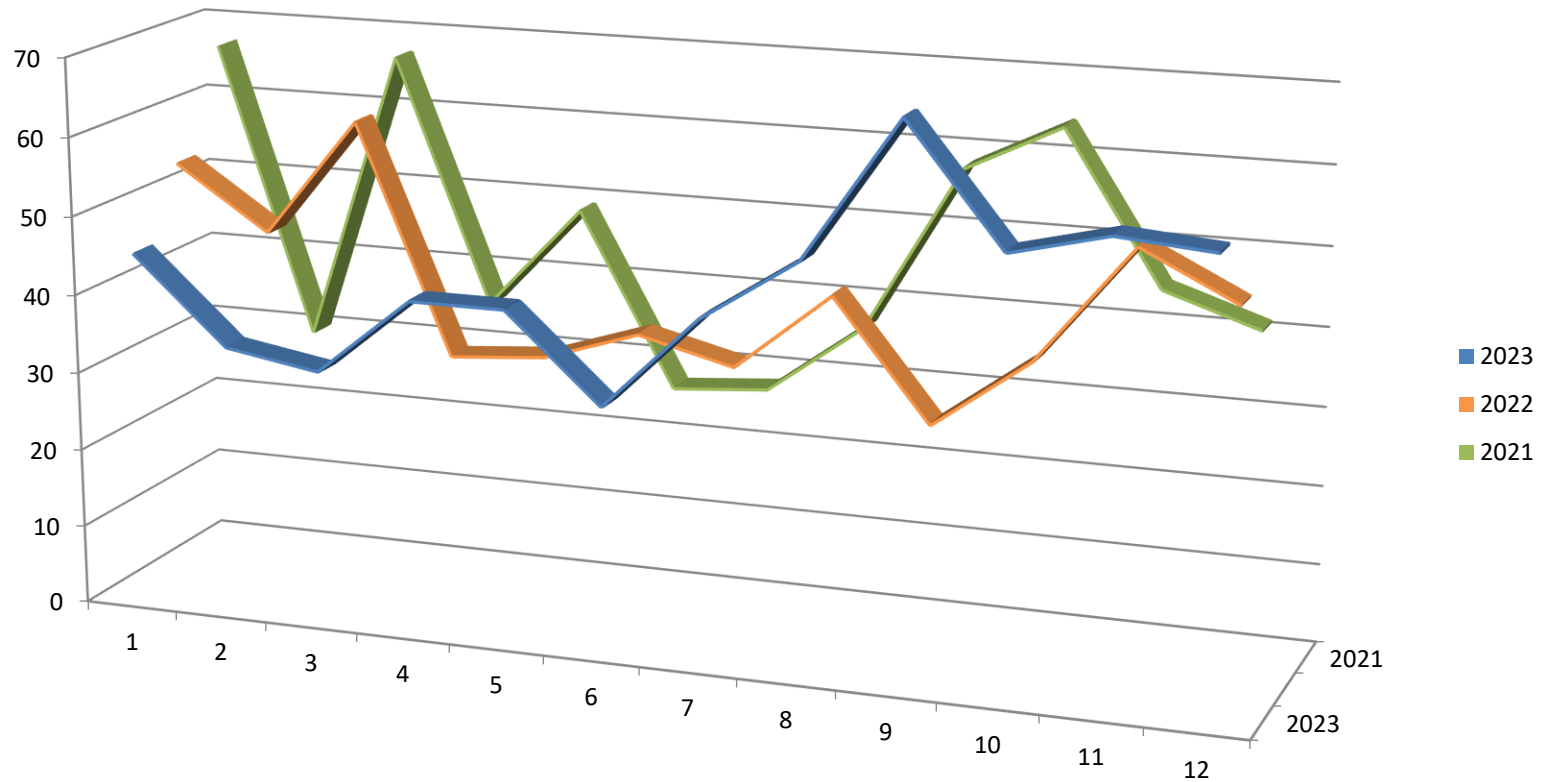

	2021												Ukupno
	siječanj	veljača	ožujak	travanj	svibanj	lipanj	srpanj	kolovoz	rujan	listopad	studeni	prosinac	
Primljeni	67	30	67	36	49	27	28	37	58	64	45	41	549
Ulaz	67	30	67	36	49	27	28	37	58	64	45	41	549
Udomljeno	52	21	53	19	35	13	7	21	26	45	43	27	362
Uginui	4	2	2	4	3	8	5	2	8	8	2	5	53
Eutanazija	7	7	6	8	5	6	12	6	11	7	8	1	84
Izlaz	63	30	61	31	43	27	24	29	45	60	53	33	499
Razlika	4	0	6	5	6	0	4	8	13	4	-8	8	50

Graf ulaza i izlaza mačaka 2021. – 2023.

Graf ulaza mačaka 2021. – 2023.

Graf izlaza mačaka 2021. – 2023.

Statistika pronađeni i vraćeni psi vlasniku tijekom 2021. - 2023. godine

	2021												Ukupno
	siječanj	veljača	ožujak	travanj	svibanj	lipanj	srpanj	kolovoz	rujan	listopad	studeni	prosinac	
Vraćeni vlasniku	23	27	36	29	35	22	42	35	38	41	26	51	405