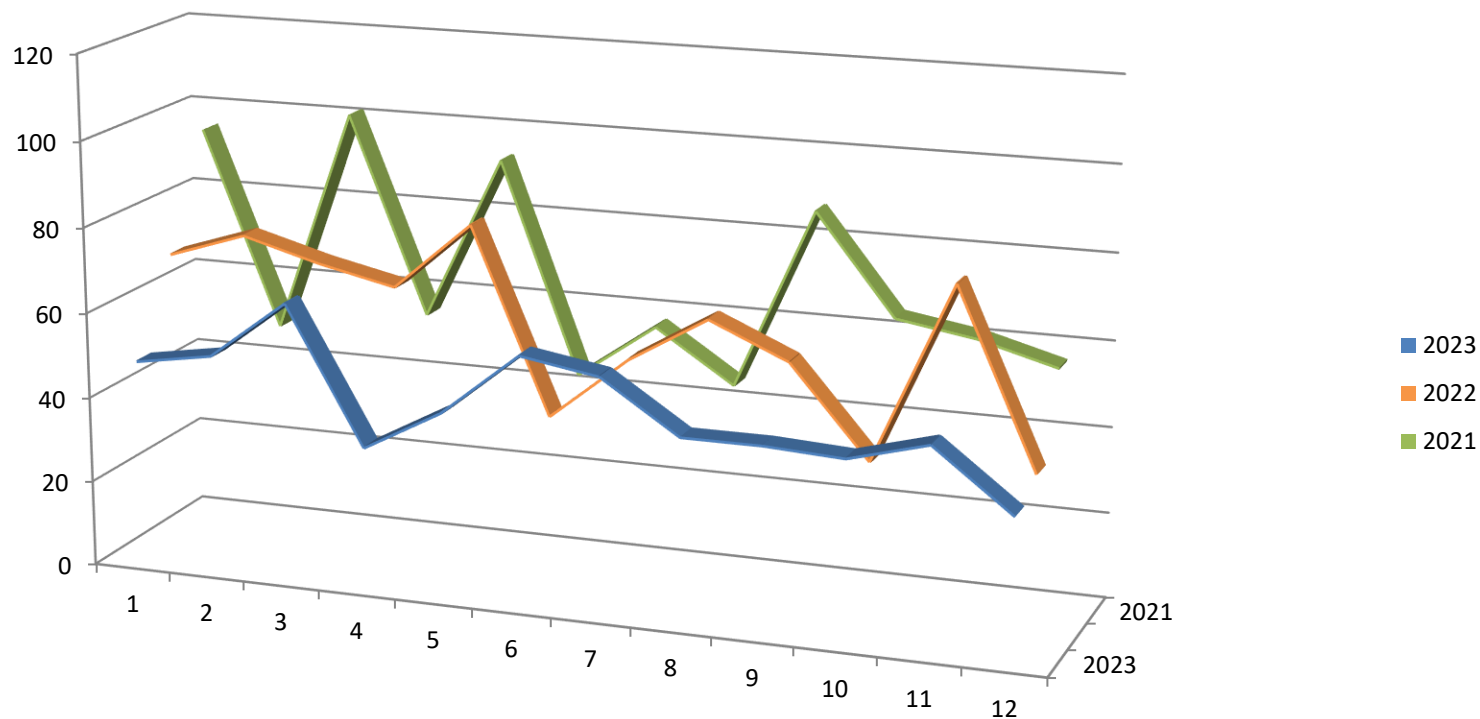

Graf ulaza i izlaza pasa 2021. – 2023.

Graf ulaza pasa 2021. – 2023.

Graf izlaza pasa 2021. – 2023.

Statistika primanja i udomljenja mačaka za 2021. - 2023. godinu

	2023												Ukupno
	siječanj	veljača	ožujak	travanj	svibanj	lipanj	srpanj	kolovoz	rujan	listopad	studeni	prosinac	
Primljeni	45	34	32	38	42	31	44	51	69	54	57	58	555
Ulaz	45	34	32	42	42	31	43	51	69	54	57	56	556
Udomljeno	36	31	18	26	35	6	29	19	42	42	52	46	382
Uginuli	2	2	1	5	3	1	6	5	9	7	3	1	45
Eutanazija	10	8	12	11	12	14	7	9	6	6	1	5	101
Izlaz	48	41	31	42	50	21	42	33	57	55	56	52	528
Razlika	-3	-7	1	0	-8	10	1	18	12	-1	1	4	28

	2022												Ukupno
	siječanj	veljača	ožujak	travanj	svibanj	lipanj	srpanj	kolovoz	rujan	listopad	studeni	prosinac	
Primljeni	54	46	61	32	33	37	34	44	29	38	53	47	508
Ulaz	54	46	61	32	33	37	34	44	29	38	53	47	508
Udomljeno	41	43	40	34	17	20	6	17	16	21	24	39	318
Uginui	2	6	3	0	3	10	7	5	6	5	6	1	54
Eutanazija	5	1	6	8	6	4	4	13	11	11	3	12	84
Izlaz	48	50	49	42	26	34	17	35	33	37	33	52	456
Razlika	6	-4	12	-10	7	3	17	9	-4	1	20	-5	52