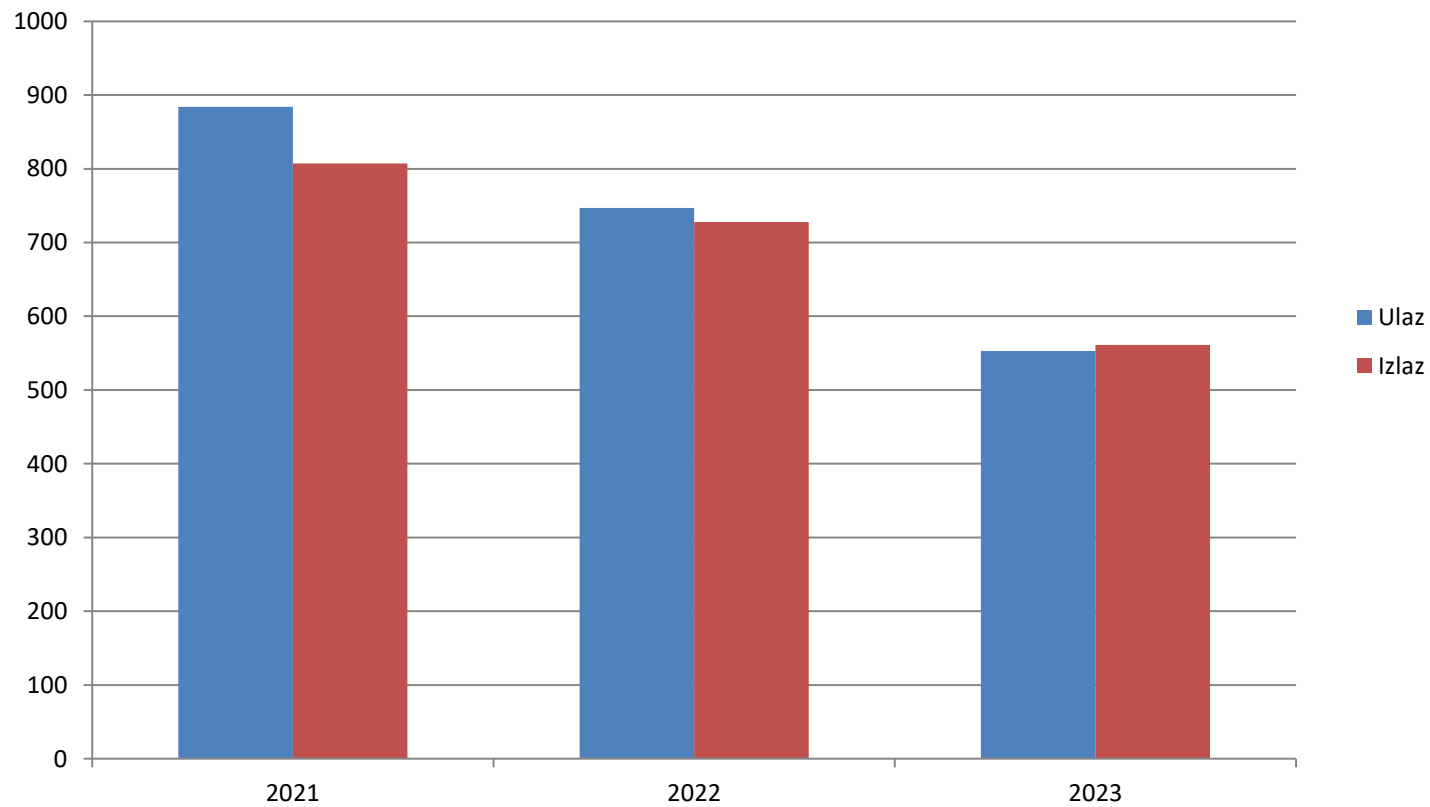

Statistika primanja i udomljenja pasa za 2021. - 2023. godinu

	2023												Ukupno
	siječanj	veljača	ožujak	travanj	svibanj	lipanj	srpanj	kolovoz	rujan	listopad	studeni	prosinac	
Primljeni	40	43	46	25	72	60	45	28	38	36	28	40	501
Vraćeni	2	7	4	8	6	6	6	1	1	4	6	1	52
Ulaz	42	50	50	33	78	66	51	29	39	40	34	41	553
Udomljeno	45	50	62	31	40	57	50	41	40	41	45	33	535
Uginuli	2	0	2	2	0	0	0	1	2	0	1	0	10
Eutanazija	1	1	1	0	3	1	5	1	1	1	1	0	16
Izlaz	48	51	65	33	43	58	55	43	43	42	47	33	561
Razlika	-6	-1	-15	0	35	8	-4	-14	-4	-2	-13	8	-8

	2022												Ukupno
	siječanj	veljača	ožujak	travanj	svibanj	lipanj	srpanj	kolovoz	rujan	listopad	studeni	prosinac	
Primljeni	74	48	62	79	51	62	38	73	52	35	57	67	698
Vraćeni	2	5	8	2	5	2	4	6	1	4	5	5	49
Ulaz	76	53	70	81	56	64	42	79	53	39	62	72	747
Udomljeno	65	74	69	64	79	36	52	60	53	34	72	36	694
Uginuli	4	1	0	1	2	1	1	2	3	0	1	1	17
Eutanazija	0	0	1	1	1	2	1	3	1	2	5	0	17
Izlaz	69	75	70	66	82	39	54	65	57	36	78	37	728
Razlika	7	-22	0	15	-26	25	-12	14	-4	3	-16	35	19

	2021												Ukupno
	siječanj	veljača	ožujak	travanj	svibanj	lipanj	srpanj	kolovoz	rujan	listopad	studeni	prosinac	
Primljeni	56	69	88	73	58	90	54	76	70	68	84	55	841
Vraćeni	7	4	6	4	4	1	2	3	3	5	3	1	43
Ulaz	63	73	94	77	62	91	56	79	73	73	87	56	884
Udomljeno	92	46	99	51	84	41	55	43	85	62	61	54	773
Uginuli	2	1	0	3	2	2	2	1	1	1	0	0	15
Eutanazija	1	2	2	1	7	1	0	1	1	1	0	2	19
Izlaz	95	49	101	55	93	44	57	45	87	64	61	56	807
Razlika	-32	24	-7	22	-31	47	-1	34	-14	9	26	0	77

Graf ulaza i izlaza pasa 2021. – 2023.