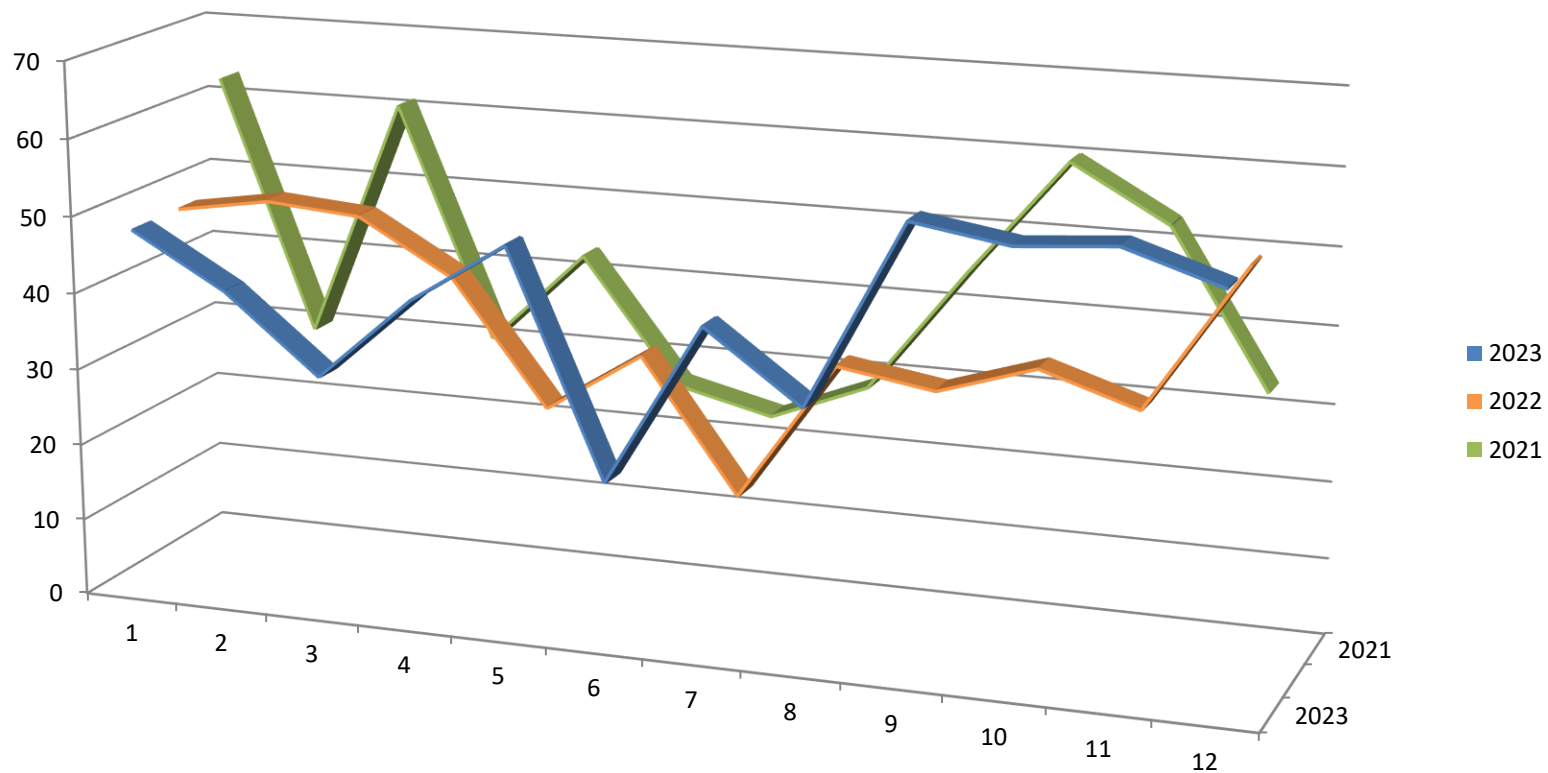

	2021												Ukupno
	siječanj	veljača	ožujak	travanj	svibanj	lipanj	srpanj	kolovoz	rujan	listopad	studeni	prosinac	
Primljeni	67	30	67	36	49	27	28	37	58	64	45	41	549
Ulaz	67	30	67	36	49	27	28	37	58	64	45	41	549
Udomljeno	52	21	53	19	35	13	7	21	26	45	43	27	362
Uginui	4	2	2	4	3	8	5	2	8	8	2	5	53
Eutanazija	7	7	6	8	5	6	12	6	11	7	8	1	84
Izlaz	63	30	61	31	43	27	24	29	45	60	53	33	499
Razlika	4	0	6	5	6	0	4	8	13	4	-8	8	50

Graf ulaza i izlaza mačaka 2021. – 2023.

Graf ulaza mačaka 2021. – 2023.

Graf izlaza mačaka 2021. – 2023.

Statistika pronađeni i vraćeni psi vlasniku tijekom 2021. - 2023. godine

	2021												Ukupno
	siječanj	veljača	ožujak	travanj	svibanj	lipanj	srpanj	kolovoz	rujan	listopad	studeni	prosinac	
Vraćeni vlasniku	23	27	36	29	35	22	42	35	38	41	26	51	405

	2022												Ukupno
	siječanj	veljača	ožujak	travanj	svibanj	lipanj	srpanj	kolovoz	rujan	listopad	studeni	prosinac	
Vraćeni vlasniku	45	35	35	37	34	38	22	23	52	37	36	44	438

	2023												Ukupno
	siječanj	veljača	ožujak	travanj	svibanj	lipanj	srpanj	kolovoz	rujan	listopad	studeni	prosinac	
Vraćeni vlasniku	35	18	34	23	23	35	49	28	28	27	14	21	335